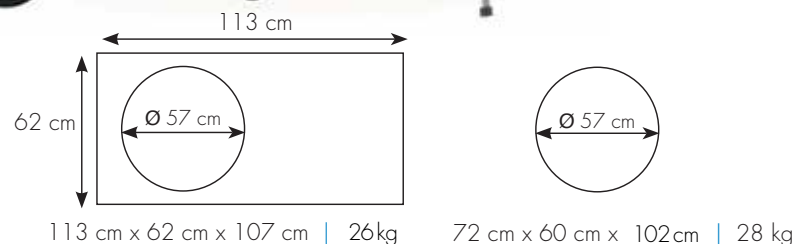

Charcoal štartér

- S použitím štartéra na uhlie rozkúrite váš gril rýchlejšie a bezpečnejšie.
- Položte podpalovač pod štartér, ktorý naplníte uhlím a zapáľte.
- Uhlie sa komínovým efektom zapáli.
- Teraz môžete žeravé uhlie vysypať do grilu a začať grilovať.