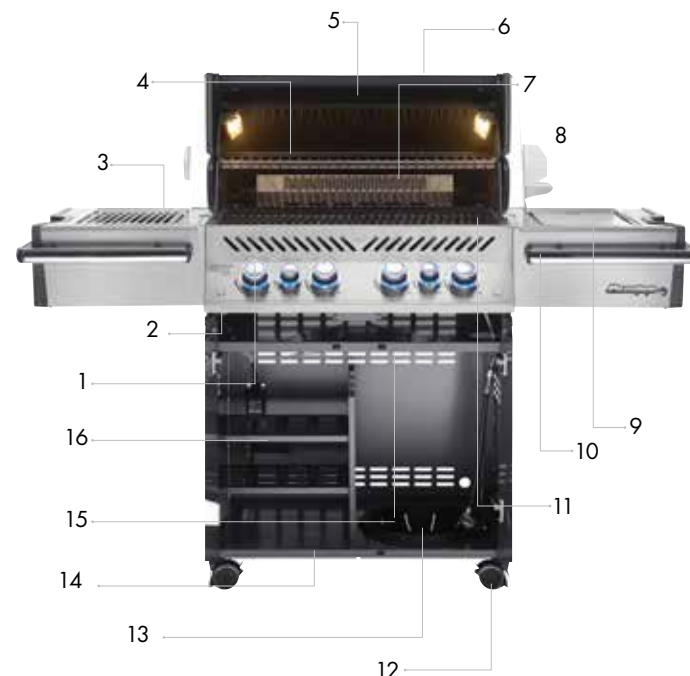

ANATOMIE PERFEKTNÍHO GRILU (PRO500RSIBPSS)

1. 1 – EASY SET™ – gombíky pripojené k mosadzným ventilom pre presnú reguláciu teploty
2. 2 – Spoločlivé elektronické zapalovanie/JET FIRE®
3. 3 – 3,8 kW infračervená SIZZLE ZONE™ – gril a bočný horák v jednom
4. 4 – Vyberateľná polička/rošt z nerez ocele
5. 5 – Integrovaný teplomer ACCU-PROBET™
6. 6 – LIFT EASE™ veko z nerez ocele s trubkovým madlom
7. 7 – Patentovaný nerezový zadný infračervený horák
8. 8 – Univerzálna grilovacia ihla z nerez ocele
9. 9 – Chladiaci box a doska na krájanie
10. 10 – Bočná nerezová polička so zásobníkom na korenie a úchyty pre príslušenstvo
11. 11 – Grilovacie rošty z nereze
    Patentované zvlnené grilovacie rošty WAVE®
    Patentované žiarové čistenie
    Trvanlivé silnostenné nerez horáky
12. 12 – EASY ROLL™ kolieska so zamykaním
13. 13 – Umiestenie plynovej nádoby a dostatočný odkladací priestor
14. 14 – Silnostenná, pozinkovaná alebo nerezová konštrukcia
15. 15 – vnútorné osvetlenie vrátane osvetlenia skrině na 220 V
16. 16 – otvárač fliaš a háčiky na príslušenstvo na vnútornej strane ľavých dverí