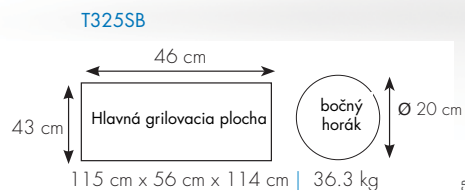

Sklopné bočné police

Inovatívny systém umožňuje jednoduché sklopenie oboch bočných polic vrátane integrovaného bočného horáku. Bezpečný systém zaistenia zdvihnutých polic garantuje stabilitu.