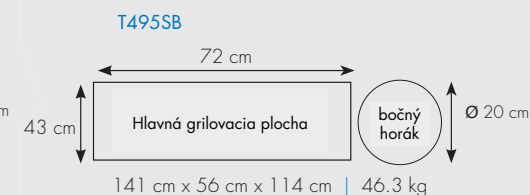

Bezpečný systém zapalovania JET FIRE®