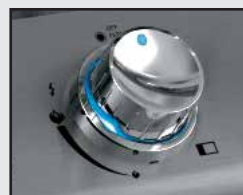

Integrovaná miska na ľad

i-GLOW® podsvietené ovládacíe gombíky

Infračervený bočný horák SIZZLE ZONE™

- 3 silnostenné trubicové horáky z nerez
- 1 postranný infračervený horák SIZZLE ZONE™
- Dvojité nerezové kryty horákov
- Elektronické zapáľovanie horákov JETFIRE™
- Sklopné bočné odkladacie plochy s integrovaným závesom na náradie
- Dvojvrstvé nerezové veko so zabudovaným teplomerom ACCU-PROBE™
- Vaňa grilu z hliníkovej zliatiny
- 2 vlnité liatinové rošty WAVE™
- Skriň s nerezovými dvermi práškovo lakovaná
- Rozmery (š x h x v): 130 (89 se sklopenými policemi) x 64 x 122 (152 s otvoreným víkom) cm
- Váha: 68 kg
- Celkový výkon: 15,6 kW
- Celková grilovacia plocha: 60 x 45 cm
- Ohrievací rošt: 58 x 12 cm
- Bočný infra horák s liatinovým roštom: 23 x 26 cm
- Prevádzka na plyn propan-butan