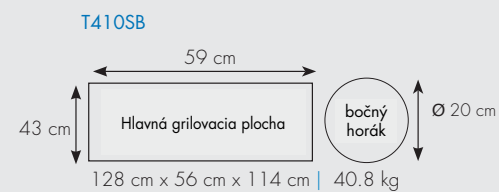

Bezpečný systém zapalovania JET FIRE®