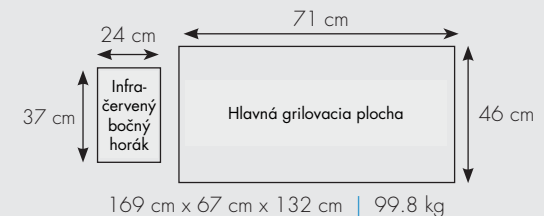

**Prestige** 

**PRESTIGE® PRO PRO500**

> 25,7 kW | 6 horákov  
PRO500RSIB

**Prestige**

**PRESTIGE® P500**

> 25,7 kW | 6 horákov  
P50ORSIB

- Celkom 6 horákov (4 nerezové trubicové horáky, bočný infra horák SIZZLE ZONE™ s liatinovým roštom, zadný nerezový infra horák)
- Nerezové alebo smaltované veko so zabudovaným teplomerom ACCU-PROBE®
- Elektronické zapalovanie horákov
- Vaňa grilu z hliníkovej zliatiny
- Masívne nerez rošty WAVE® + nerez ohrievací rošt
- Nerezové bočné police s poličkou na korenie
- Odkladacia skrinka v spodnej časti grilu s antikoróznou úpravou alebo práškovou farbou
- Záruka President's Limited Lifetime Warranty
- Rozmery (š x h x v): 163 x 66 x 127 cm
- Váha: 87,1 kg
- Celkový výkon: 25,7 kW
- Celková grilovacia plocha: 71 x 46 cm
- Bočný infra horák: 37 x 24 cm s liatinovým roštom
- Prevádzka na plyn propan-butan