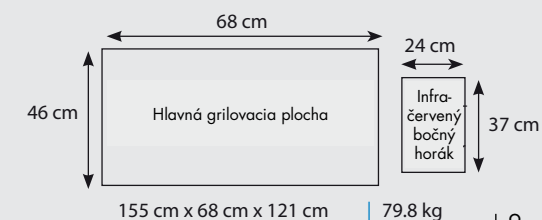

Integrovaná miska na ľad

i-GLOW® podsvietené ovládacíe gombíky

Infračervený bočný horák SIZZLE ZONE™

- 3 silnostenné trubicové horáky z nerez
- 1 postranný infračervený horák SIZZLE ZONE™
- Dvojité nerezové kryty horákov
- Elektronické zapáľovanie horákov JETFIRE™
- Sklopné bočné odkladacie plochy s integrovaným závesom na náradie
- Dvojvrstvé nerezové veko so zabudovaným teplomerom ACCU-PROBE™
- Vaňa grilu z hliníkovej zliatiny
- 2 vlnité liatinové rošty WAVE™
- Skriň s nerezovými dvermi práškovo lakovaná
- Rozmery (š x h x v): 130 (89 se sklopenými policemi) x 64 x 122 (152 s otvoreným víkom) cm
- Váha: 68 kg
- Celkový výkon: 15,6 kW
- Celková grilovacia plocha: 60 x 45 cm
- Ohrievací rošt: 58 x 12 cm
- Bočný infra horák s liatinovým roštom: 23 x 26 cm
- Prevádzka na plyn propan-butan