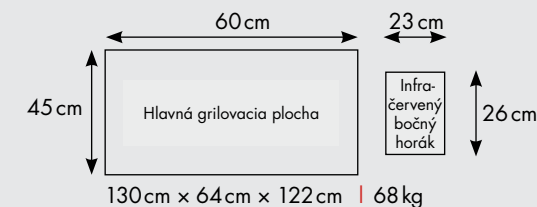

- 3 silnostenné trubicové horáky z nerez
- 1 postranný infračervený horák SIZZLE ZONE™
- Dvojité nerezové kryty horákov
- Elektronické zapáľovanie horákov JETFIRE™
- Sklopné bočné odkladacie plochy s integrovaným závesom na náradie
- Dvojvrstvé nerezové veko so zabudovaným teplomerom ACCU-PROBE™
- Vaňa grilu z hliníkovej zliatiny
- 2 vlnité liatinové rošty WAVE™
- Skriň s nerezovými dvermi práškovo lakovaná
- Rozmery (š x h x v): 130 (89 se sklopenými policemi) x 64 x 122 (152 s otvoreným víkom) cm
- Váha: 68 kg
- Celkový výkon: 15,6 kW
- Celková grilovacia plocha: 60 x 45 cm
- Ohrievací rošt: 58 x 12 cm
- Bočný infra horák s liatinovým roštom: 23 x 26 cm
- Prevádzka na plyn propan-butan

ROGUE 3 425

15,6 kW | 4 horáky
R425SIB

SPRÁVNE UDENIE

Naplňte vlhčené vonné drevené šupiny do zásobníka, uložte ho do grilu nad ľavý horák a horák zapáľte. Položte mäso nad pravý horák a nezapínajte ho. Teraz využijete metódu nepriameho grilovania. So zavretým vekom grilujte a uďte pokrm počas niekoľkých hodín a potom si užijete jedinečnú chuť!

sklopné bočné police

2stupňové nerez kryty horákov