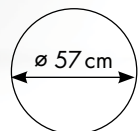

Gril na drevéné uhlie s nožičkami

- Odnímateľné veko s teplomerom ACCU PROBE s možnosťou zavesenia
- Drôtený nerezový rošt
- Tepelný difúzor
- Odnímateľný zásobník na popol
- Kolieska