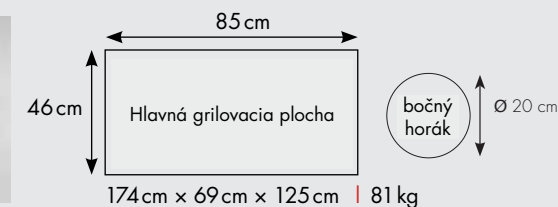

# LE3 485

> 22.2 kW | 5 horákov  
LE485RSIB

- Celkom 5 horákov
- 3 silnostenné trubicové horáky z nerez
- Postranný infra horák SIZZLE ZONE™
- Keramický infra zadný horák pre grilovanie na ražni
- Bočné odkladacie plochy z nerez s integrovaným závesom na náradie
- Zabudovaná miska na ľad a doska na krájanie
- Integrované svetlo 220 V vo vnútri grilu
- i-GLOW® podsvietenie ovládacích gombíkov
- Dvojvrstvé veko nerez so zabudovaným teplomerom ACCU-PROBE™
- 2 masívne liatinové rošty WAVE® + ohrievací rošt
- Odkladacia skrinka pod grilom práškovo lakovaná s nerezovými dvermi
- Rozmery (š x h x v): 155 x 68 x 121 cm
- Váha: 79,8 kg
- Celkový výkon: 22,2 kW
- Celková grilovacia plocha: 68 x 46 cm
- Ohrievací rošt: 65 x 18 cm
- Bočný infra horák: 37 x 24 cm s liatinovým roštom
- Prevádzka na plyn propan-butan