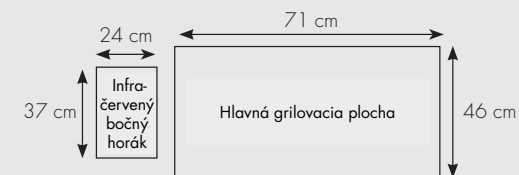

Stabilný nerez rošt WAVE®

2stupňové nerez kryty horákov

Bezpečný systém zapalovania JET FIRE®

Zadný infračervený horák

Infračervený bočný horák SIZZLE ZONE™

163 cm x 66 cm x 127 cm | 87.1 kg

- Celkom 6 horákov (3 hlavné silnostenné nerezové trubicové horáky, vnútorný keramický infra horák SIZZLE ZONE™, zadný keramický infra horák, bočný kruhový horák 2,8 kW)
- Bočné odkladacie plochy z nerezú s integrovanými závesmi na náradie
- Zabudovaná miska na ľad a doska na krájanie
- Nerezové vlnité rošty WAVE™ + ohrievací rošt
- i-GLOW podsvietené ovládacie gombíky
- Dvojvrstvé nerezové veko so zabudovaným teplomerom ACCU-PROBE®
- Lakovaná konštrukcia vozíka s dlhou životnosťou
- Odkladacia skrinka v spodnej časti grilu s dvierkami z nerezú
- Rozmery (š x h x v): 174 x 69 x 125 cm
- Váha: 81 kg
- Celkový výkon: 27,3 kW
- Celková grilovacia plocha: 85 x 46 cm
- prevádzka na plyn propan-butan