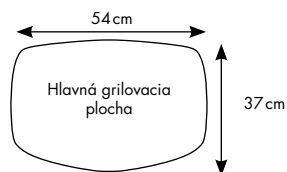

**TRAVELQ PRO**  
PORTABLE GAS GRILL

PRO285

PRO285 STAND

PRO285X

**Rozměry**

PRO285: 75cm x 47cm x 37cm  
PRO285 STAND: 77cm x 52cm x 71cm  
Komplet: 122cm x 52cm x 71cm

**Váha**  
13 kg + 9 kg stoleček

**Príslušenstvo**