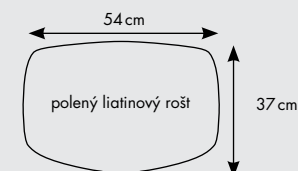

- Výkon až 4,1 kW
- 2 trubicové nerez horáky so zapalovaním JET FIRE®
- Kvalitná konštrukcia Napoleon® s 10ročnou limitovanou zárukou
- Ultra kompaktný dizajn, jednoduché zloženie a použitie
- Extra veľká plocha varenia 1840 cm² s 2 vlnitými liatinovými roštami
- Lepšia odolnosť proti vetru udržuje vnútornú teplotu
- Zaisťovacie veko
- Sklopné nožičky (TQ285)
- Oba varianty sú štandardne vybavené pripojením na plynovú kartušu, z príslušenstva je možné doplniť sadou pre pripojenie na plynovú fľašu
- Prevádzka na plyn propan-butan

TRAVEL Q™

PRENOSNÝ PLYNOVÝ GRIL

4,1 kW | 2 horáky

Travel TQ285X Scissor Cart Model

- se skládacím vozíkom

Príslušenstvo

Rozmery

TQ285:
Rozložený gril: 68 cm x 49 cm x 35 cm
Zložený gril: 58 cm x 49 cm x 27 cm

TQ285X:
Rozložený gril: 112 cm x 51 cm x 94 cm
Zložený gril: 108 cm x 51 cm x 44 cm

Váha

TQ285: 12 kg
TQ285X: 24 kg

Bočné policičky s háčikmi