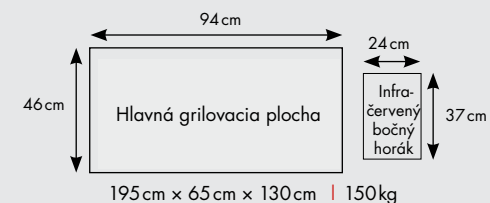

Dvojité nerezové kryty horákov

- Celkom 6 horákov  
(4 nerezové trubicové horáky, bočný infra horák SIZZLE ZONE™, zadný nerezový infra horák)
- Dvojvrstvové nerezové veko so zabudovaným teplomerom ACCU-PROBE®
- Elektronické zapalovanie horákov JET FIRE® + crossover prepojenie
- Vaňa grilu z hliníkovej zliatiny
- i-GLOW NIGHT LIGHT™ podsvietené ovládacie gombíky
- vnútorné osvetlenia grilu a skrině na 220V
- Prémiové bočné odkladacie plochy s integrovaným držiakom nápojov, utierky a náradia
- Zabudovaná miska na ľad a doska na krájanie
- Nerezové rošty WAVE® + ohrievací rošt
- Odkladacia skrinka v spodnej časti grilu s antikoróznou úpravou
- skrině so samodovíracími dverami, s poličkami, háčikmi na príslušenstvo, otváračom fliaš a stojanom na veľkú plynovú fľašu
- Podstavec so zamykatelnými kolieskami
- Záruka President's Limited Lifetime Warranty
- Rozmery (š x h x v): 169 x 67 x 132 cm
- Váha: 99,8 kg
- Celkový výkon: 25,7 kW
- Celková grilovacia plocha: 71 x 46 cm
- Bočný infra horák: 37 x 24 cm s nerez roštom
- Prevádzka na plyn propan-butan