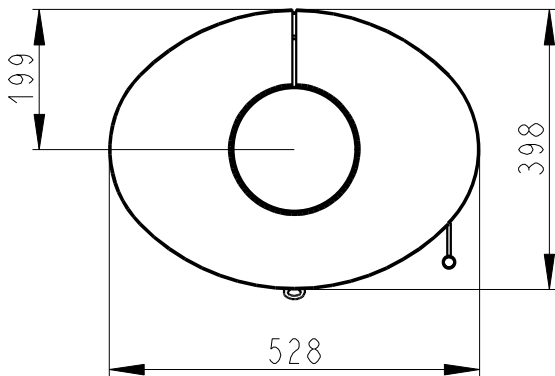

Rozmery v mm; Maße in mm; Dimensions in mm

LAREDO T - PISKOVEC - 181B

128 kg

CENTRALNI PRIVOD VZDUCHU
Zentralluftzufuhr
Central air inlet
Ø 120mm

SEKUNDARNI VZDUCH
Sekundärluft
Secondary air
A/UND/AND
PRIMARNI VZDUCH
Primärluft
Primary air