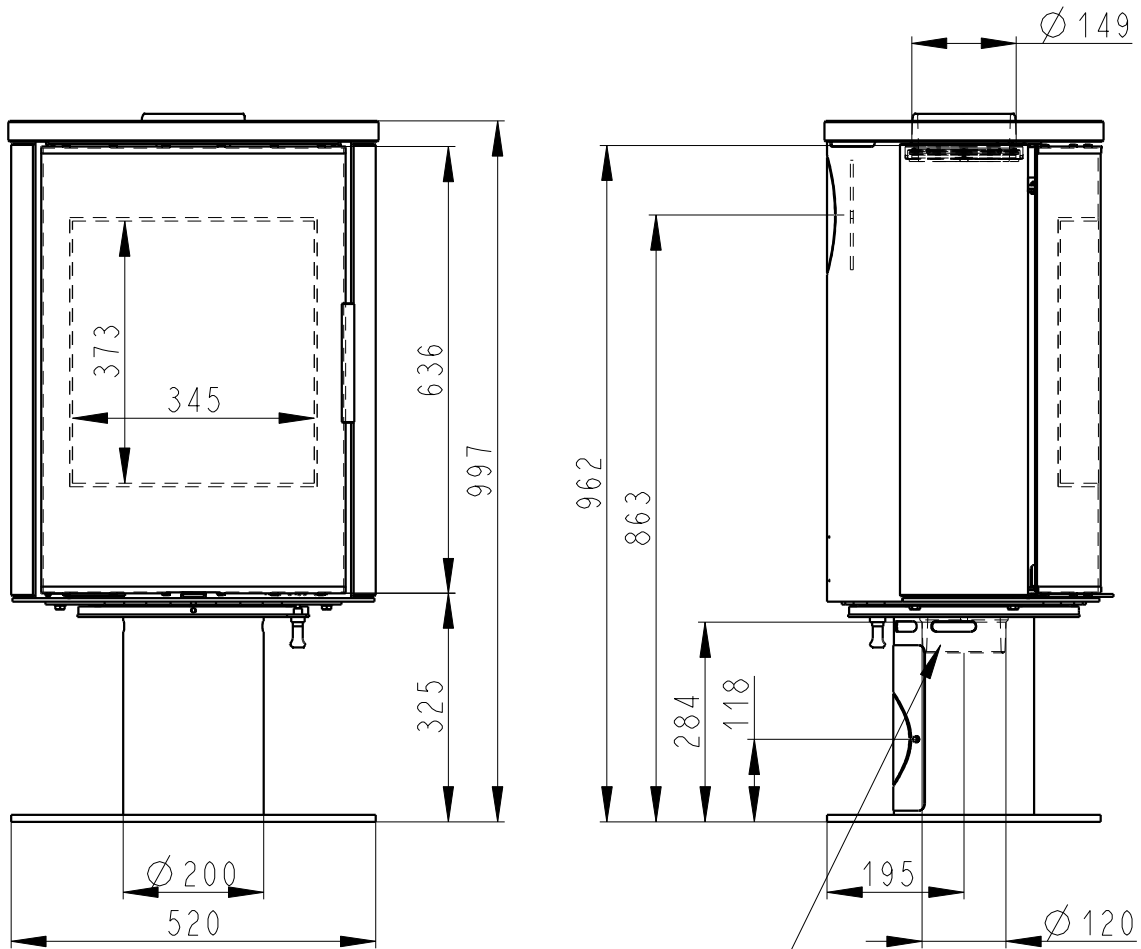

Rozmery v mm; Maße in mm; Dimensions in mm

LAREDO T - PISKOVEC - 181B

128 kg

CENTRALNI PRIVOD VZDUCHU
Zentralluftzufuhr
Central air inlet
Ø 120mm

SEKUNDARNI VZDUCH
Sekundärluft
Secondary air
A/UND/AND
PRIMARNI VZDUCH
Primärluft
Primary air