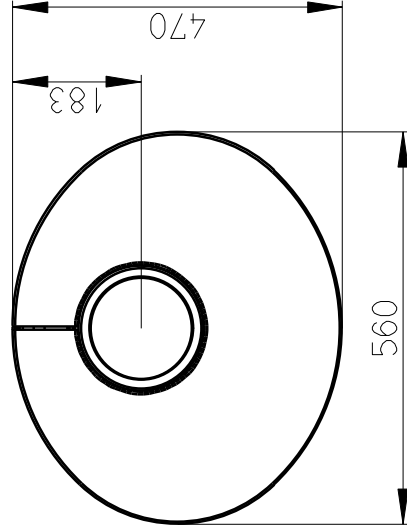

Rozmery v mm; Maße in mm

LUGO SERPENTIN-097A

218 kg

Centralni privod vzduchu
Zentralluftzufuhr
 $\varnothing 120\text{mm}$

PRIMARNI VZDUCH
Primärluft
a/und
SEKUNDARNI VZDUCH
Sekundärluft