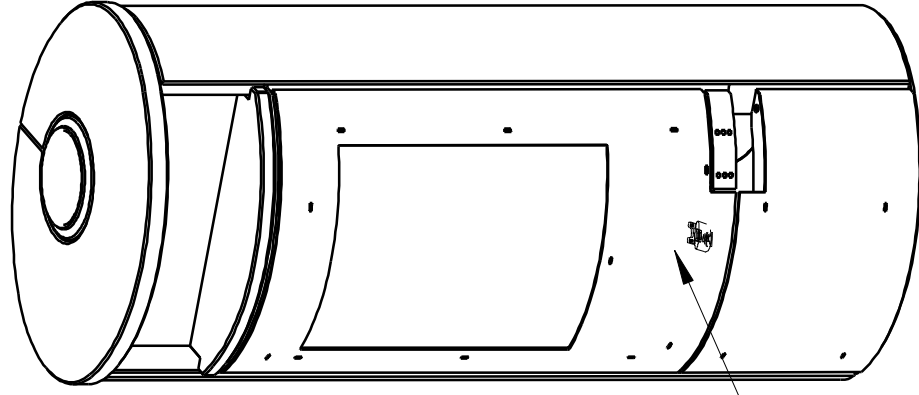

Rozmery v mm; Maße in mm

LUGO SERPENTIN-097A

218 kg

Centralni privod vzduchu
Zentralluftzufuhr
 $\varnothing 120\text{mm}$

PRIMARNI VZDUCH
Primärluft
a/und
SEKUNDARNI VZDUCH
Sekundärluft