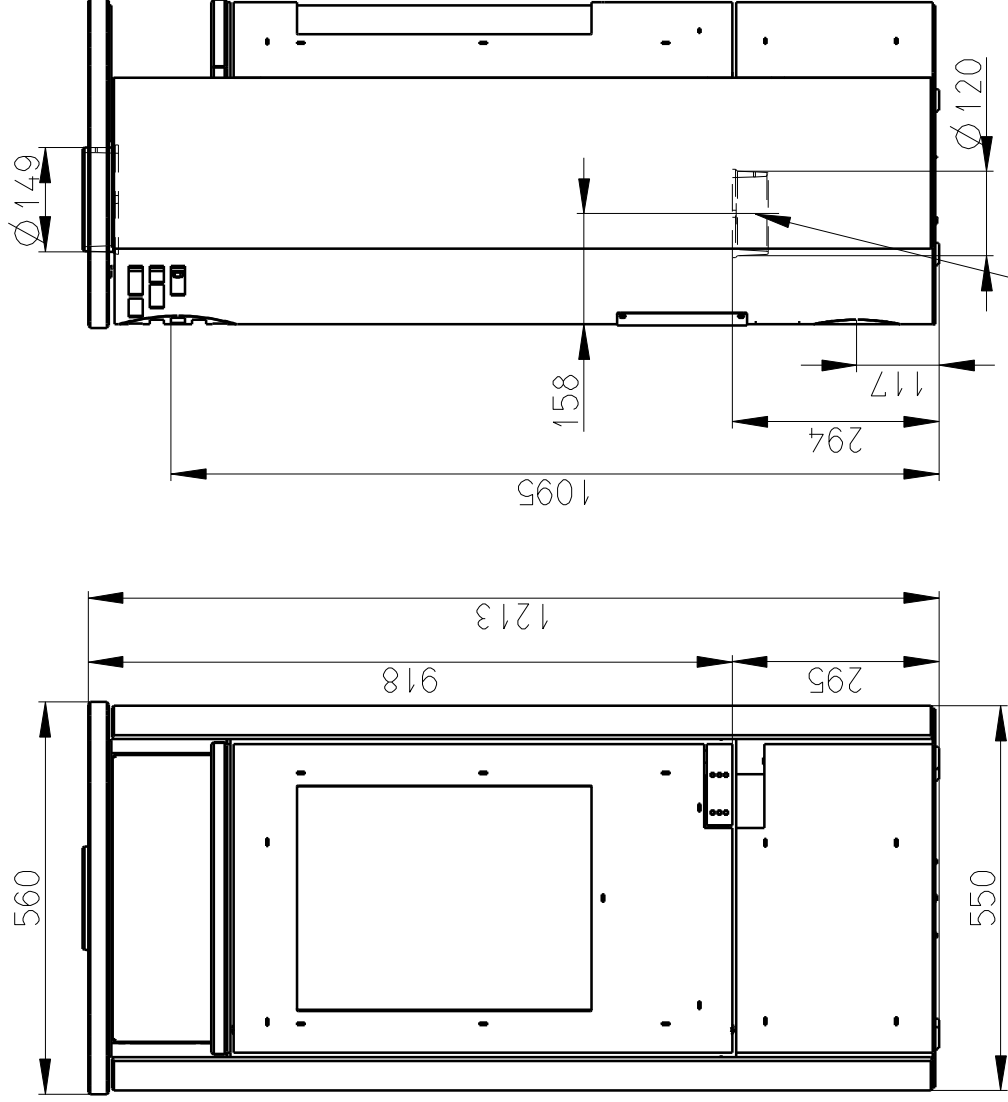

Rozmery v mm; Maße in mm

LUGO SERPENTIN-097A

218 kg

Centralni privod vzduchu
Zentralluftzufuhr
 $\varnothing 120\text{mm}$

PRIMARNI VZDUCH
Primärluft
a/und
SEKUNDARNI VZDUCH
Sekundärluft