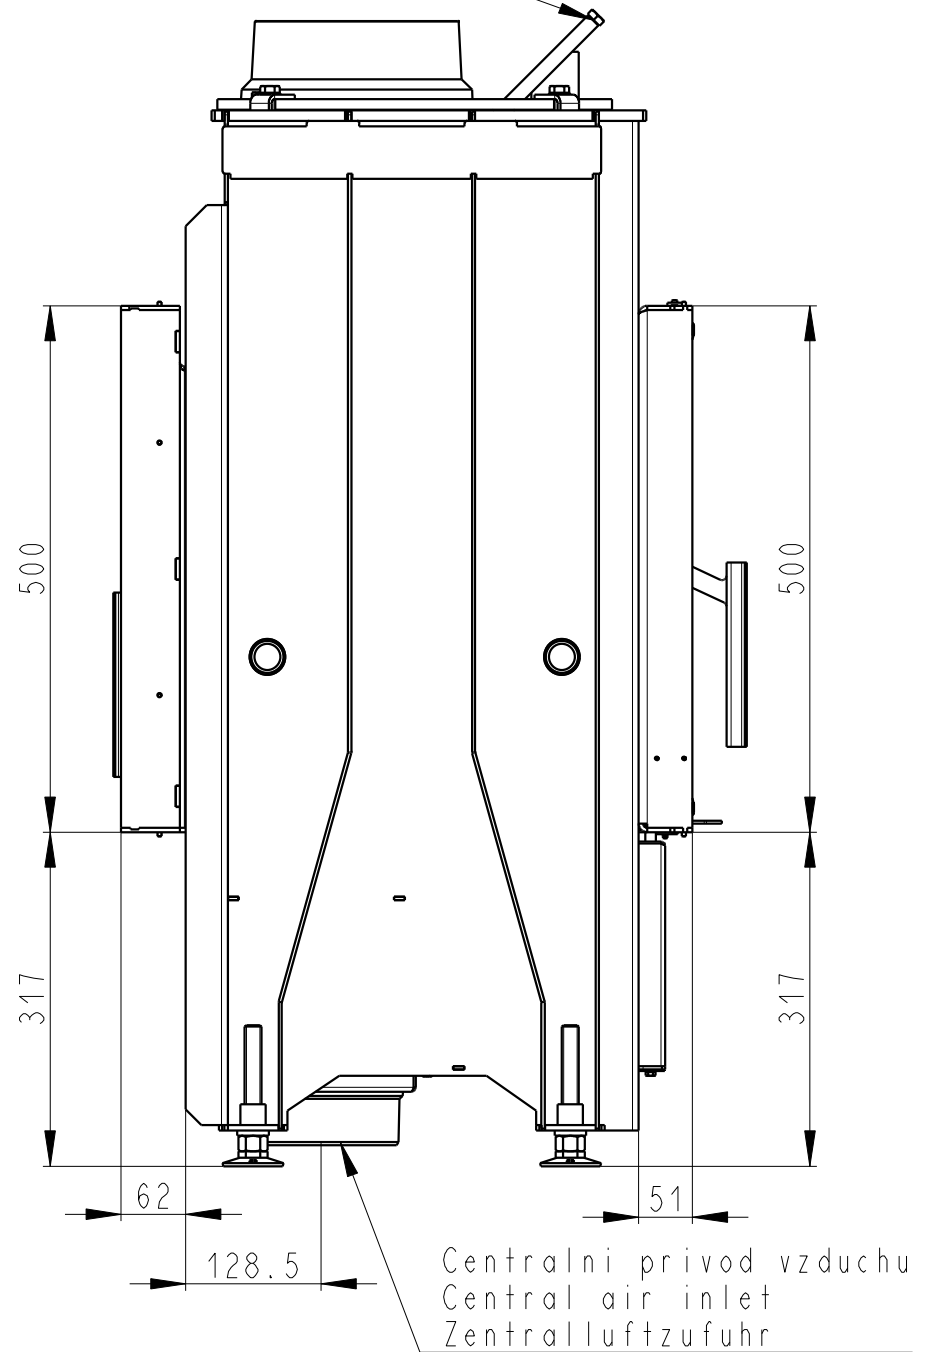

Rozměry v mm
Maße in mm
Dimensions in mm

DYNAMIC B 2g 66.50.01

220kg

Litínový odvod kouře
Cast iron spigot
Der gusseiserne Rauchabgang

Výstup M10
Reservoir M10
Tauchhülse M10

Primární a sekundární vzduch
Primary and secondary air
Primärluft und Sekundärluft