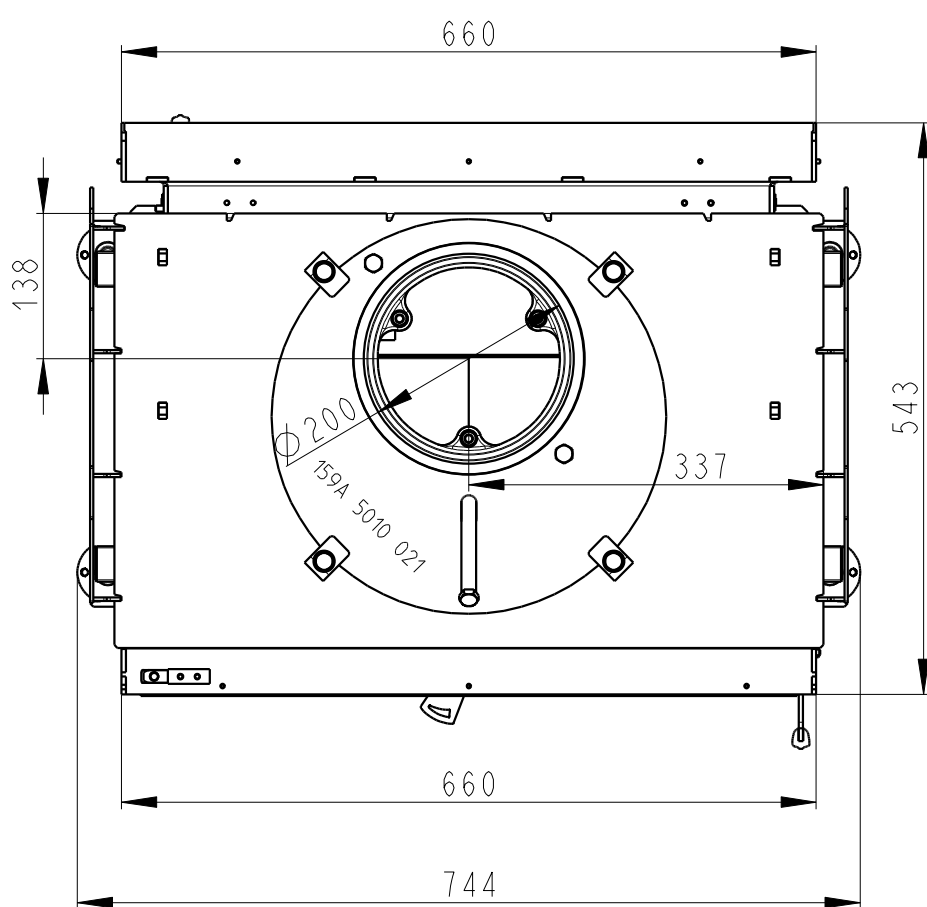

Rozměry v mm
Maße in mm
Dimensions in mm

DYNAMIC B 2g 66.50.01

220kg

Litínový odvod kouře
Cast iron spigot
Der gusseiserne Rauchabgang

Výstup M10
Reservoir M10
Tauchhülse M10

Primární a sekundární vzduch
Primary and secondary air
Primärluft und Sekundärluft