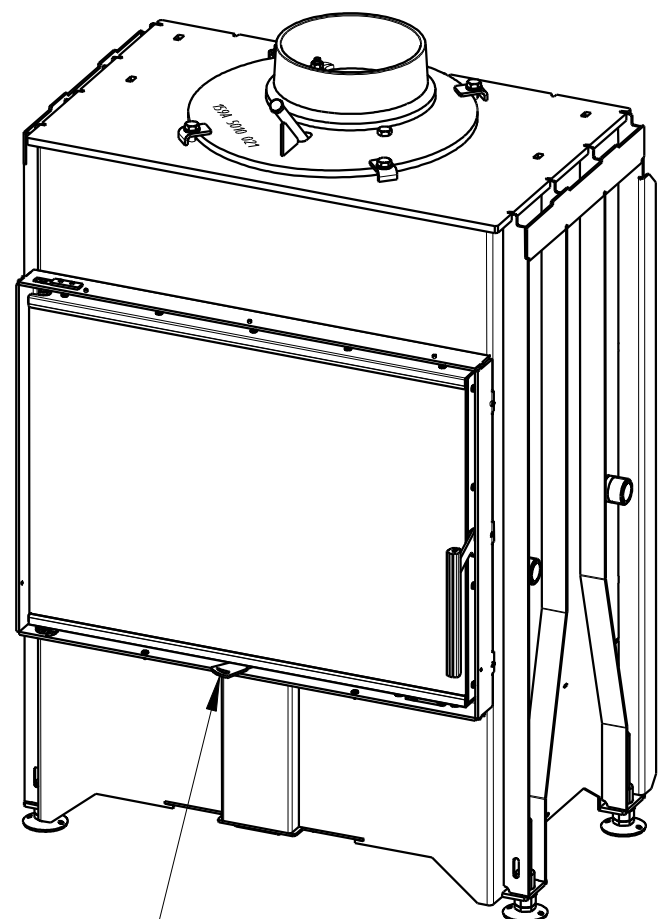

Rozměry v mm
Maße in mm
Dimensions in mm

DYNAMIC B 2g 66.50.01

220kg

Litínový odvod kouře
Cast iron spigot
Der gusseiserne Rauchabgang

Výstup M10
Reservoir M10
Tauchhülse M10

Primární a sekundární vzduch
Primary and secondary air
Primärluft und Sekundärluft