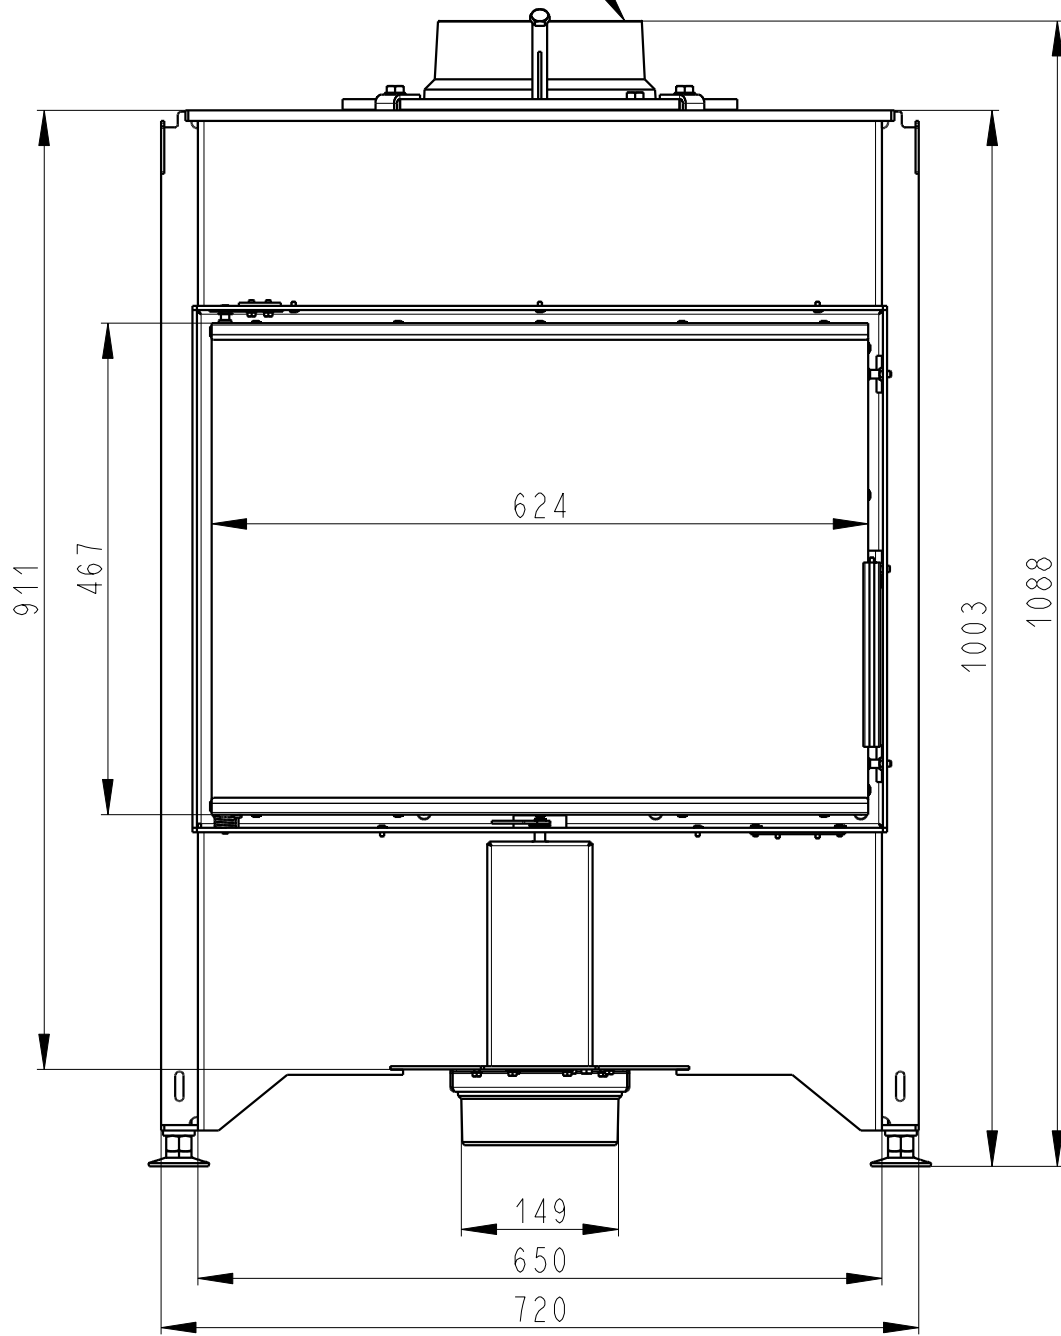

Rozměry v mm
Maße in mm
Dimensions in mm

DYNAMIC B 2g 66.50.01

220kg

Litínový odvod kouře
Cast iron spigot
Der gusseiserne Rauchabgang

Výstup M10
Reservoir M10
Tauchhülse M10

Primární a sekundární vzduch
Primary and secondary air
Primärluft und Sekundärluft