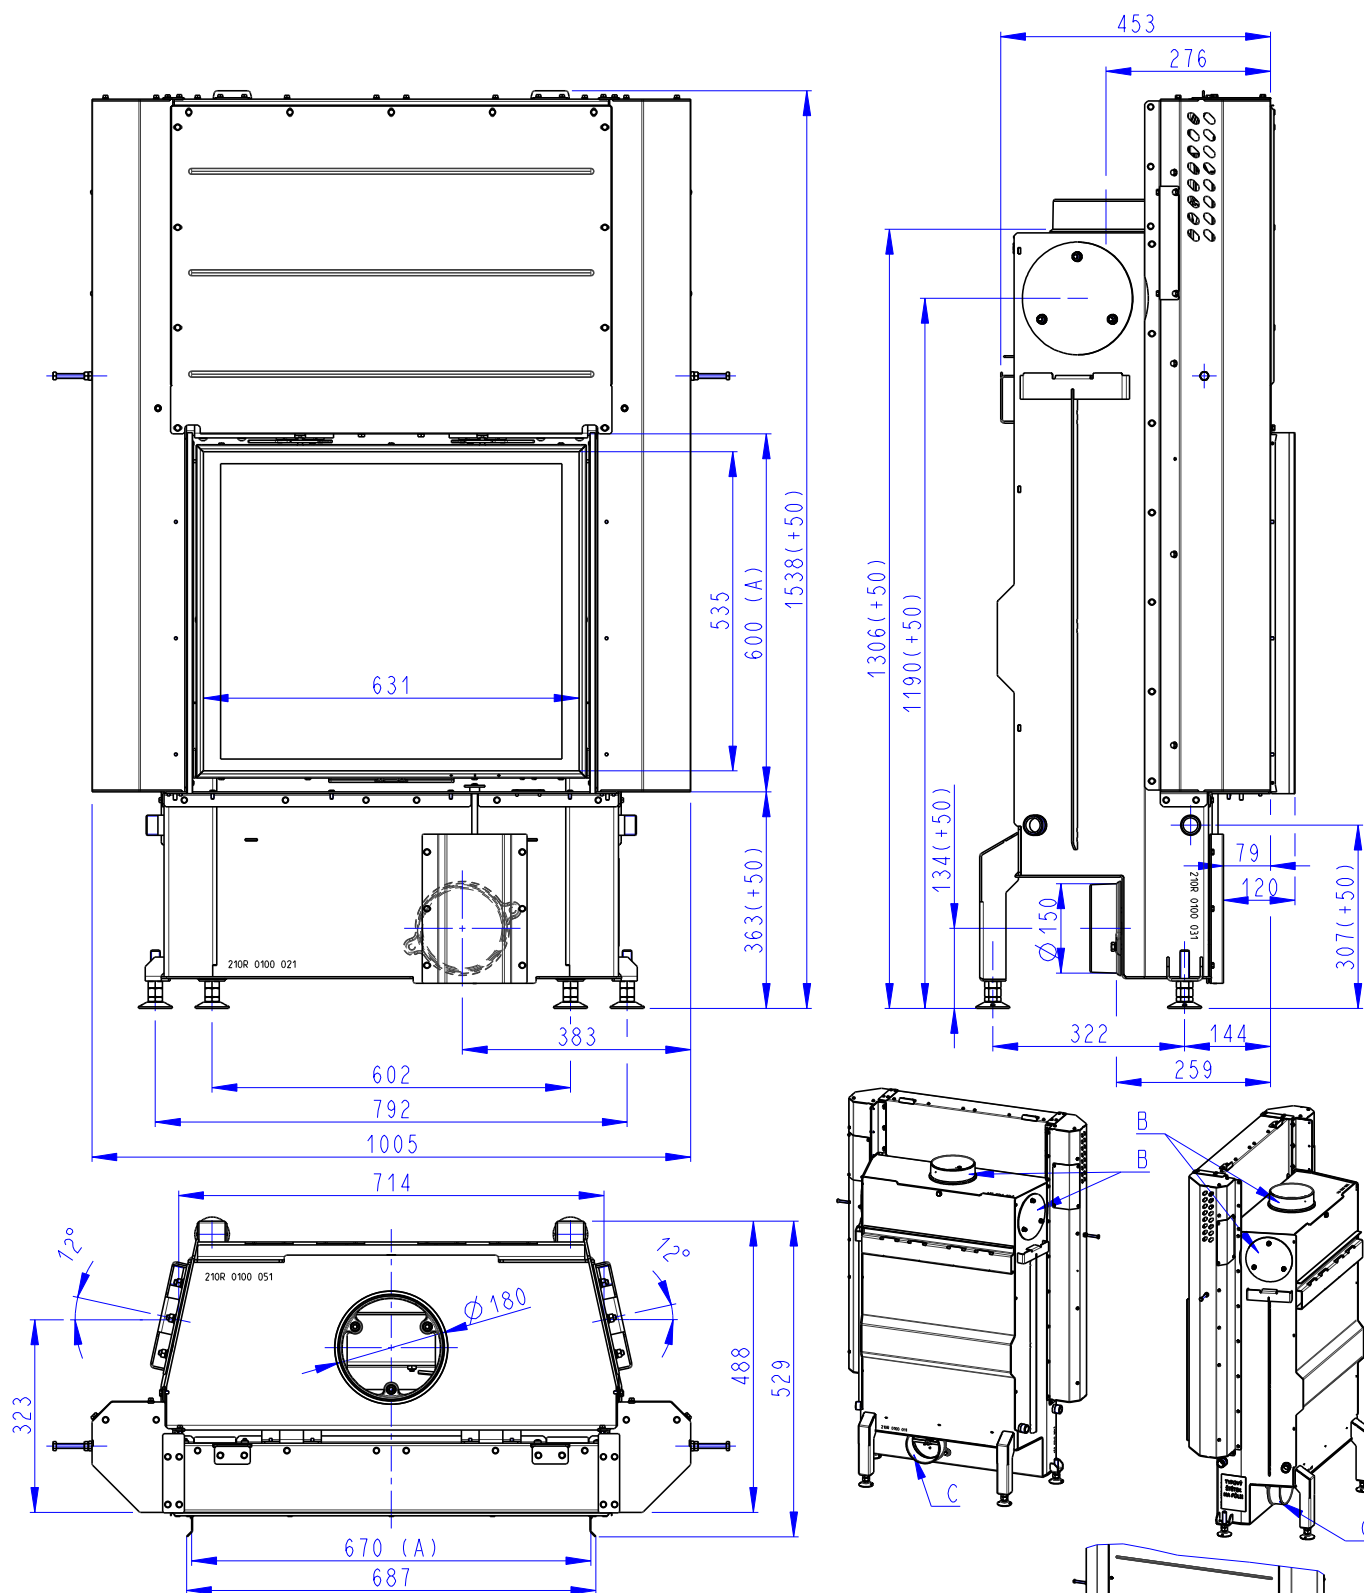

Rozmery v mm
Maße in mm
Dimensions in mm

IMPRESSION 2g L 67.60.01 - 210R

198 kg

IMPRESSION 2g L 67.60.01 + 12LG TOP01

275.4 kg

IMPRESSION 2g L 67.60.01 + 12LG TOP02

264 kg

(A) Zastavbovy rozmer / Baumaße / In-built dimension

(B) Litinový odvod kouře / Cast iron spigot / Der gusseiserne Rauchabgang

(C) Centralni privod vzduchu / Central air inlet / Zentralluftzufuhr

(D) Primarni a sekundarni vzduch / Primary and secondary air / Primärluft und Sekundärluft