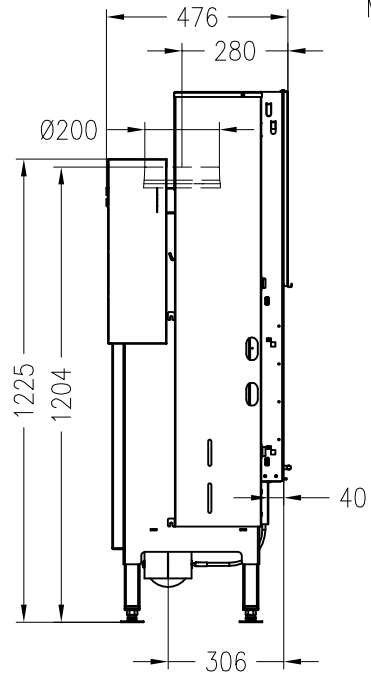

Brennzelle Global 1Vh 60

hochschiebbar

Stand: 07/2017

Vorderansicht
M~1:20

Seitenansicht
M~1:20

Horizontalschnitt
M~1:10

Alle Abbildungen und Zeichnungen sind urheberrechtlich geschützt.
Verwertung oder Veröffentlichung, auch einzelner Details, nur mit unserer Genehmigung.
Technische Änderungen und Irrtümer vorbehalten.