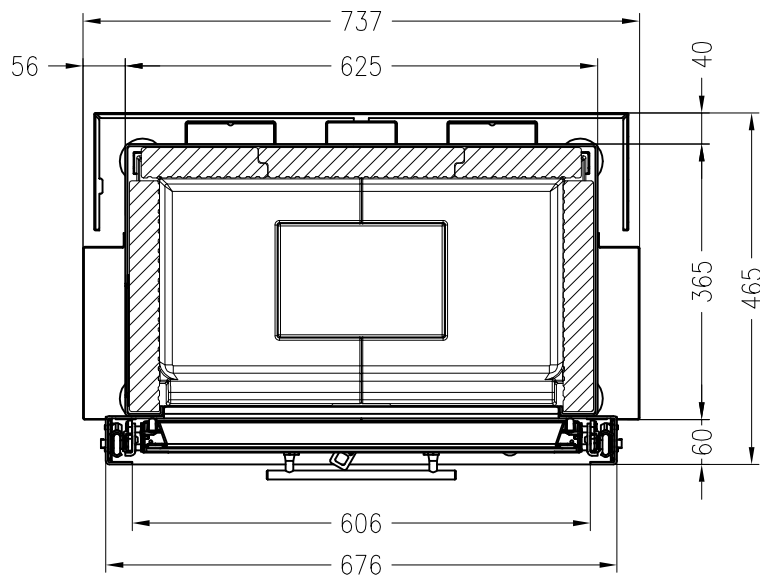

Brennzelle Global 1Vh 60

hochschiebbar

Stand: 07/2017

Vorderansicht
M~1:20

Seitenansicht
M~1:20

Horizontalschnitt
M~1:10

Alle Abbildungen und Zeichnungen sind urheberrechtlich geschützt.
Verwertung oder Veröffentlichung, auch einzelner Details, nur mit unserer Genehmigung.
Technische Änderungen und Irrtümer vorbehalten.