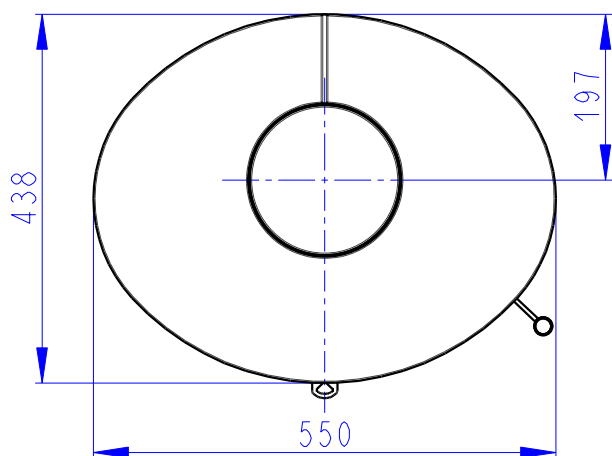

Rozmery v mm
Maße in mm
Dimensions in mm

LUGO N 01 KERAMIKA-097H

150 kg

Centralni privod vzduchu Ø 125
Zentral luftzufuhr Ø 125
Central air inlet Ø 125

Primarni a sekundarni vzduch
Primarluft und sekundarluft
Primary and secondary air