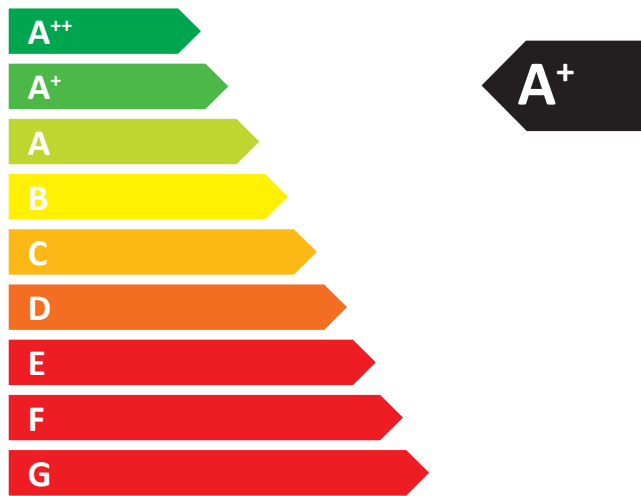

ENERG
енергия · ενέργεια

BEF HOME BeF Royal 8

8
kW

ENERGIA · енергия · ενέργεια · ENERGIJA · ENERGY · ENERGIE · energi

2015/1186

Informační list výrobku dle nařízení EU 2015/1186

Název nebo ochranná známka dodavatele:	BeF Home s. r. o.
Identifikační značka modelu používaná dodavatelem:	BeF Royal 8
Třída energetické účinnosti modelu:	A+
Přímý tepelný výkon (kW):	8
Nepřímý tepelný výkon (kW):	0
Index energetické účinnosti EEI:	113
Energetická účinnost u jmenovitého výkonu (%):	84
Energetická účinnost u minimálního zatížení (%):	Pass
Zvláštní opatření (při montáži, údržbě):	viz. Návod

Meno dodávateľa alebo jeho ochranná známka:	BeF Home s. r. o.
Identifikačný kód modelu dodávateľa:	BeF Royal 8
Trieda energetickej účinnosti modelu:	A+
Priamy tepelný výkon (kW):	8
Nepriamy tepelný výkon (kW):	0
Index energetickej účinnosti EEI:	113
Užitočná energetická účinnosť pri menovitom tepelnom výkone (%):	84
Užitočná energetická účinnosť pri minimálnom zaťažení (%):	Pass
Zvláštní opatrení (při montáži, údržbě):	pozrite Návod

Supplier's name or trademark:	BeF Home s. r. o.
Supplier's model identifier:	BeF Royal 8
The energy efficiency class of the model:	A+
The direct heat output in (kW):	8
The indirect heat output in (kW):	0
The energy efficiency index EEI:	113
The useful energy efficiency at nominal heat output (%):	84
The useful energy efficiency at minimum load (%):	Pass
Special requirements (instalation, maintanance):	See instructions