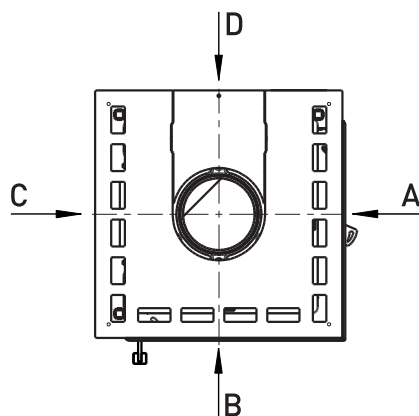

508

230

460

170

460

Rozměry v mm  
Maße in mm  
Dimensions in mm

<p>Kachlový krb Kachelkamin Tiled fireplace</p>	<p>Typ Type Typ <b>CORNEA R 2S Accum</b></p>	<p>List Blatt Sheet</p>	<p><b>1/2</b></p>
<p>Hmotnost Gewicht Weight <b>230 kg</b></p>	<p>Rozměry topeniště (výška x šířka x hloubka) Maße Feuerraum (höhe x breite x tiefe) Combustion Chamber Dimensions (height x width x depth) <b>490 x 250 x 250 (mm)</b></p>	<p>Hein &amp; spol. - keramické závody, spol. s r. o. Odry - Tošovice</p>	

Primární / Sekundární vzduch  
 Primärluft / Sekundärluft  
 Primary / Secondary air

Rozměry v mm  
 Maße in mm  
 Dimensions in mm

Kachlový krb Kachelkamin Tiled fireplace	Typ Type Typ <b>CORNEA R 2S Accum</b>	List Blatt Sheet	<b>2/2</b>
Hmotnost Gewicht Weight  <b>230 kg</b>	Rozměry topeniště (výška x šířka x hloubka) Maße Feuerraum (höhe x breite x tiefe) Combustion Chamber Dimensions (height x width x depth)  <b>490 x 250 x 250 (mm)</b>	Hein & spol. - keramické závody, spol. s r. o. Odry - Tošovice	