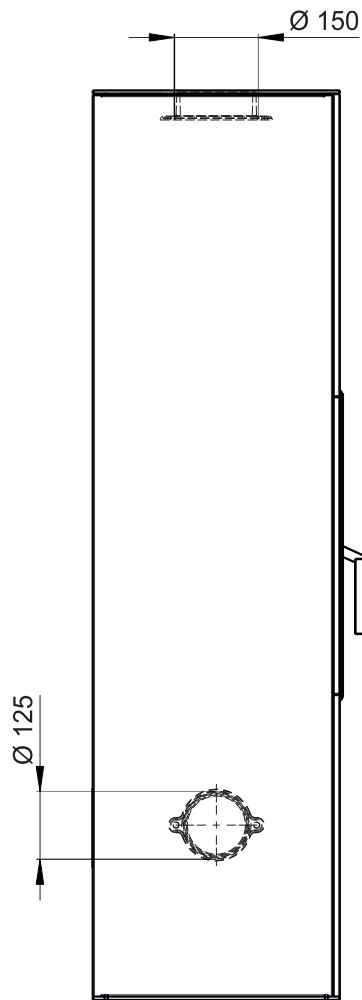

Primární / Sekundární vzduch  
Primärluft / Sekundärluft  
Primary / Secondary air

262

Ø 150

Ø 125

1420

1650

1700

330

508

230

460

170

460

Rozměry v mm  
Maße in mm  
Dimensions in mm

<p>Kachlový krb Kachelkamin Tiled fireplace</p>	<p>Typ Type Typ <b>CORNEA R 2S Accum</b></p>	<p>List Blatt Sheet</p>	<p><b>1/2</b></p>
<p>Hmotnost Gewicht Weight <b>230 kg</b></p>	<p>Rozměry topeniště (výška x šířka x hloubka) Maße Feuerraum (höhe x breite x tiefe) Combustion Chamber Dimensions (height x width x depth) <b>490 x 250 x 250 (mm)</b></p>	<p>Hein &amp; spol. - keramické závody, spol. s r. o. Odry - Tošovice</p>	

Primární / Sekundární vzduch  
 Primärluft / Sekundärluft  
 Primary / Secondary air

Rozměry v mm  
 Maße in mm  
 Dimensions in mm

Kachlový krb Kachelkamin Tiled fireplace	Typ Type Typ <b>CORNEA R 2S Accum</b>	List Blatt Sheet	<b>2/2</b>
Hmotnost Gewicht Weight  <b>230 kg</b>	Rozměry topeniště (výška x šířka x hloubka) Maße Feuerraum (höhe x breite x tiefe) Combustion Chamber Dimensions (height x width x depth)  <b>490 x 250 x 250 (mm)</b>	Hein & spol. - keramické závody, spol. s r. o. Odry - Tošovice	