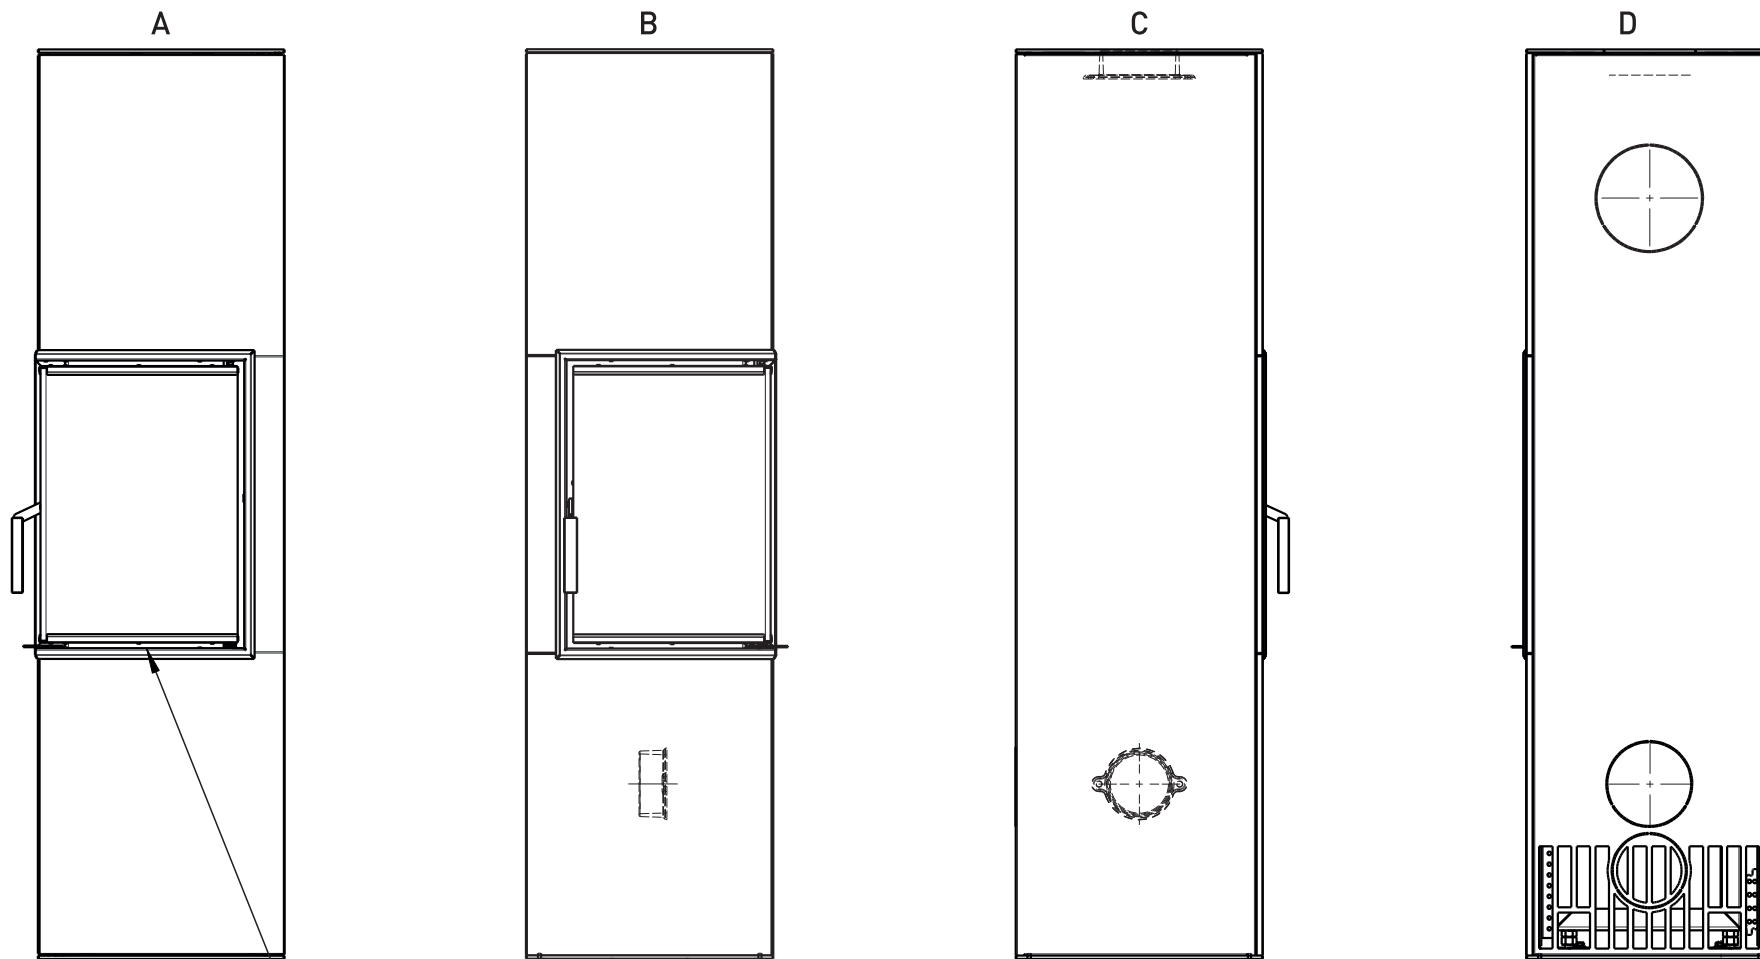

508

230

460

170

460

Rozměry v mm  
Maße in mm  
Dimensions in mm

<p>Kachlový krb Kachelkamin Tiled fireplace</p>	<p>Typ Type Typ <b>CORNEA R 2S Accum</b></p>	<p>List Blatt Sheet</p>	<p><b>1/2</b></p>
<p>Hmotnost Gewicht Weight <b>230 kg</b></p>	<p>Rozměry topeniště (výška x šířka x hloubka) Maße Feuerraum (höhe x breite x tiefe) Combustion Chamber Dimensions (height x width x depth) <b>490 x 250 x 250 (mm)</b></p>	<p>Hein &amp; spol. - keramické závody, spol. s r. o. Odry - Tošovice</p>	

Primární / Sekundární vzduch  
 Primärluft / Sekundärluft  
 Primary / Secondary air

Rozměry v mm  
 Maße in mm  
 Dimensions in mm

Kachlový krb Kachelkamin Tiled fireplace	Typ Type Typ <b>CORNEA R 2S Accum</b>	List Blatt Sheet	<b>2/2</b>
Hmotnost Gewicht Weight  <b>230 kg</b>	Rozměry topeniště (výška x šířka x hloubka) Maße Feuerraum (höhe x breite x tiefe) Combustion Chamber Dimensions (height x width x depth)  <b>490 x 250 x 250 (mm)</b>	Hein & spol. - keramické závody, spol. s r. o. Odry - Tošovice	