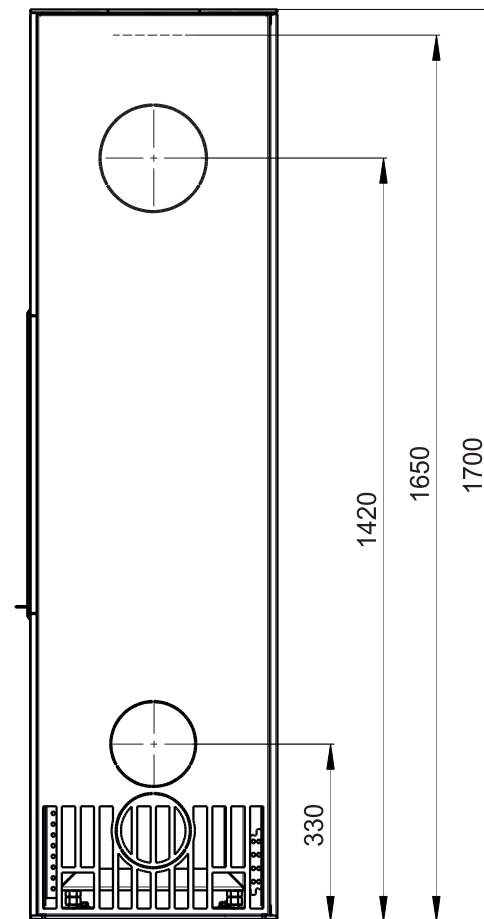

Primární / Sekundární vzduch  
Primärluft / Sekundärluft  
Primary / Secondary air

262

Ø 150

Ø 125

1420

1650

1700

330

508

230

460

170

460

Rozměry v mm  
Maße in mm  
Dimensions in mm

<p>Kachlový krb Kachelkamin Tiled fireplace</p>	<p>Typ Type Typ <b>CORNEA R 2S Accum</b></p>	<p>List Blatt Sheet</p>	<p><b>1/2</b></p>
<p>Hmotnost Gewicht Weight <b>230 kg</b></p>	<p>Rozměry topeniště (výška x šířka x hloubka) Maße Feuerraum (höhe x breite x tiefe) Combustion Chamber Dimensions (height x width x depth) <b>490 x 250 x 250 (mm)</b></p>	<p>Hein &amp; spol. - keramické závody, spol. s r. o. Odry - Tošovice</p>	

Primární / Sekundární vzduch  
 Primärluft / Sekundärluft  
 Primary / Secondary air

Rozměry v mm  
 Maße in mm  
 Dimensions in mm

Kachlový krb Kachelkamin Tiled fireplace	Typ Type Typ <b>CORNEA R 2S Accum</b>	List Blatt Sheet	<b>2/2</b>
Hmotnost Gewicht Weight  <b>230 kg</b>	Rozměry topeniště (výška x šířka x hloubka) Maße Feuerraum (höhe x breite x tiefe) Combustion Chamber Dimensions (height x width x depth)  <b>490 x 250 x 250 (mm)</b>	Hein & spol. - keramické závody, spol. s r. o. Odry - Tošovice	