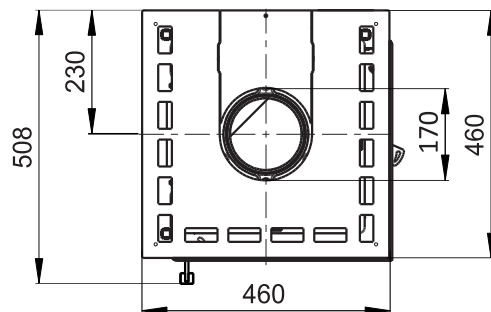

Primární / Sekundární vzduch  
Primärluft / Sekundärluft  
Primary / Secondary air

262

Ø 150

Ø 125

1420

1650

1700

330

508

230

460

170

460

Rozměry v mm  
Maße in mm  
Dimensions in mm

<p>Kachlový krb Kachelkamin Tiled fireplace</p>	<p>Typ Type Typ <b>CORNEA R 2S Accum</b></p>	<p>List Blatt Sheet</p>	<p><b>1/2</b></p>
<p>Hmotnost Gewicht Weight <b>230 kg</b></p>	<p>Rozměry topeniště (výška x šířka x hloubka) Maße Feuerraum (höhe x breite x tiefe) Combustion Chamber Dimensions (height x width x depth) <b>490 x 250 x 250 (mm)</b></p>	<p>Hein &amp; spol. - keramické závody, spol. s r. o. Odry - Tošovice</p>	

Primární / Sekundární vzduch  
 Primärluft / Sekundärluft  
 Primary / Secondary air

Rozměry v mm  
 Maße in mm  
 Dimensions in mm

Kachlový krb Kachelkamin Tiled fireplace	Typ Type Typ <b>CORNEA R 2S Accum</b>	List Blatt Sheet	<b>2/2</b>
Hmotnost Gewicht Weight  <b>230 kg</b>	Rozměry topeniště (výška x šířka x hloubka) Maße Feuerraum (höhe x breite x tiefe) Combustion Chamber Dimensions (height x width x depth)  <b>490 x 250 x 250 (mm)</b>	Hein & spol. - keramické závody, spol. s r. o. Odry - Tošovice	