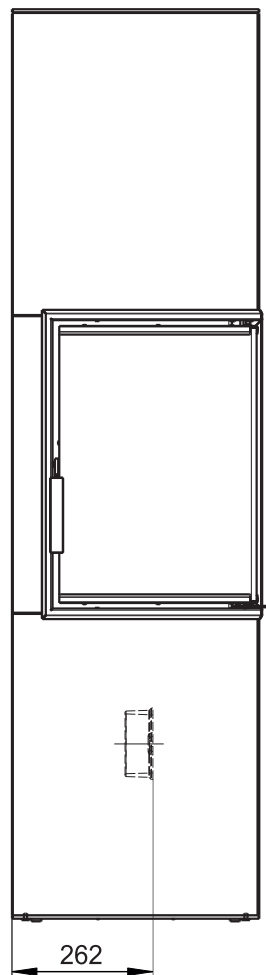

Primární / Sekundární vzduch  
Primärluft / Sekundärluft  
Primary / Secondary air

262

Ø 150

Ø 125

1420

1650

1700

330

508

230

460

170

460

Rozměry v mm  
Maße in mm  
Dimensions in mm

<p>Kachlový krb Kachelkamin Tiled fireplace</p>	<p>Typ Type Typ <b>CORNEA R 2S Accum</b></p>	<p>List Blatt Sheet</p>	<p><b>1/2</b></p>
<p>Hmotnost Gewicht Weight <b>230 kg</b></p>	<p>Rozměry topeniště (výška x šířka x hloubka) Maße Feuerraum (höhe x breite x tiefe) Combustion Chamber Dimensions (height x width x depth) <b>490 x 250 x 250 (mm)</b></p>	<p>Hein &amp; spol. - keramické závody, spol. s r. o. Odry - Tošovice</p>	

Primární / Sekundární vzduch  
 Primärluft / Sekundärluft  
 Primary / Secondary air

Rozměry v mm  
 Maße in mm  
 Dimensions in mm

Kachlový krb Kachelkamin Tiled fireplace	Typ Type Typ <b>CORNEA R 2S Accum</b>	List Blatt Sheet	<b>2/2</b>
Hmotnost Gewicht Weight  <b>230 kg</b>	Rozměry topeniště (výška x šířka x hloubka) Maße Feuerraum (höhe x breite x tiefe) Combustion Chamber Dimensions (height x width x depth)  <b>490 x 250 x 250 (mm)</b>	Hein & spol. - keramické závody, spol. s r. o. Odry - Tošovice	