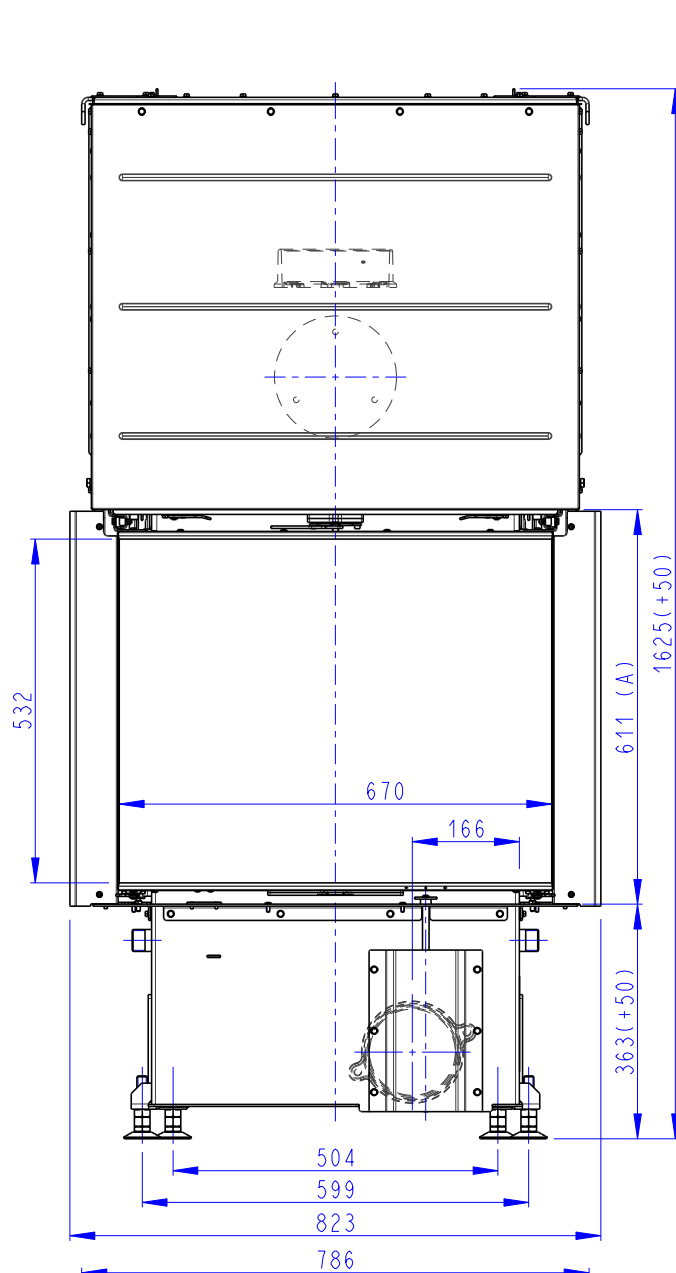

Rozměry v mm

Maße in mm

Dimensions in mm

IMPRESSION C 2g L 67.61.34.21 - 210K

229 kg

IMPRESSION C 2g L 67.61.34.21 + IC2LF TOP01

273,6 kg

IMPRESSION C 2g L 67.61.34.21 + IC2LF TOP02

270,9 kg

(A) Zastavbovy rozmer / Baumaße / In-built dimension

(B) Litinový odvod kouře / Cast iron spigot / Der gusseiserne Rauchabgang

(C) Centralni privod vzduchu / Central air inlet / Zentralluftzufuhr