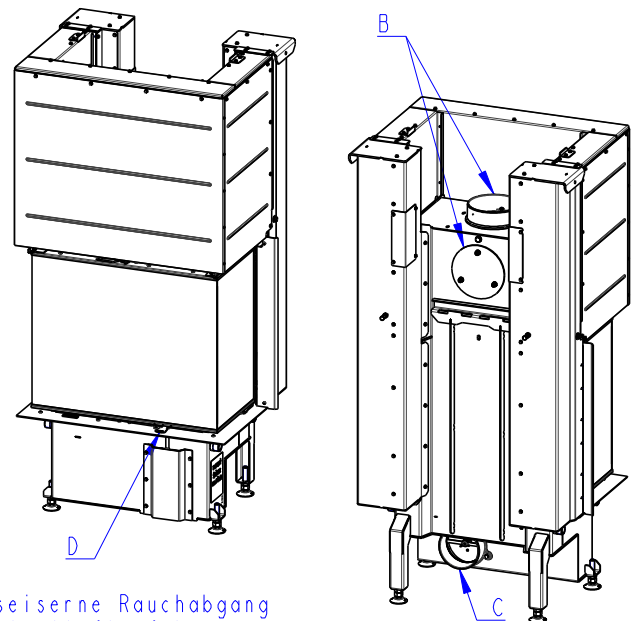

Rozměry v mm

Maße in mm

Dimensions in mm

IMPRESSION C 2g L 67.61.34.21 - 210K

229 kg

IMPRESSION C 2g L 67.61.34.21 + IC2LF TOP01

273,6 kg

IMPRESSION C 2g L 67.61.34.21 + IC2LF TOP02

270,9 kg

(A) Zastavbovy rozmer / Baumaße / In-built dimension

(B) Litinový odvod kouře / Cast iron spigot / Der gusseiserne Rauchabgang

(C) Centralni privod vzduchu / Central air inlet / Zentralluftzufuhr