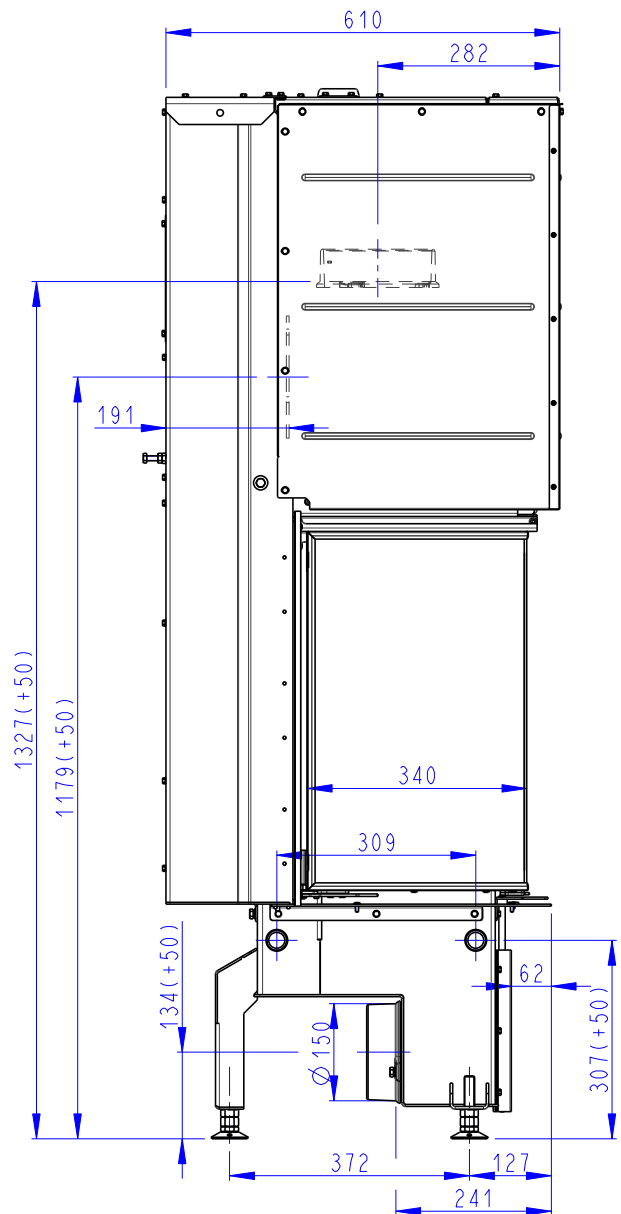

Rozměry v mm

Maße in mm

Dimensions in mm

IMPRESSION C 2g L 67.61.34.21 - 210K

229 kg

IMPRESSION C 2g L 67.61.34.21 + IC2LF TOP01

273,6 kg

IMPRESSION C 2g L 67.61.34.21 + IC2LF TOP02

270,9 kg

(A) Zastavbovy rozmer / Baumaße / In-built dimension

(B) Litinový odvod kouře / Cast iron spigot / Der gusseiserne Rauchabgang

(C) Centralni privod vzduchu / Central air inlet / Zentralluftzufuhr