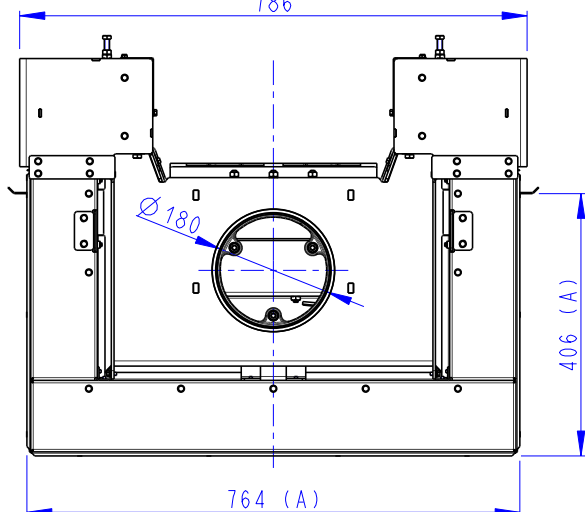

Rozměry v mm

Maße in mm

Dimensions in mm

IMPRESSION C 2g L 67.61.34.21 - 210K

229 kg

IMPRESSION C 2g L 67.61.34.21 + IC2LF TOP01

273,6 kg

IMPRESSION C 2g L 67.61.34.21 + IC2LF TOP02

270,9 kg

(A) Zastavbovy rozmer / Baumaße / In-built dimension

(B) Litinový odvod kouře / Cast iron spigot / Der gusseiserne Rauchabgang

(C) Centralni privod vzduchu / Central air inlet / Zentralluftzufuhr