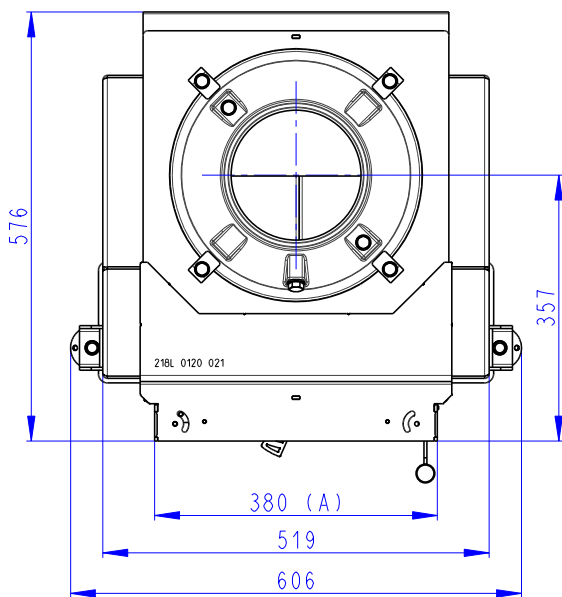

Rozmery v mm
 Maße in mm
 Dimensions in mm

Dynamic 3g 38.50.01
 + D3 KPL 180

189 kg

(A) Zastavbovy rozmer / Baumaße / In-built dimension
 (C) Centralni privod vzduchu / Central air inlet / Zentralluftzufuhr

Rozměry v mm
Maße in mm
Dimensions in mm

Dynamic 3g 38.50.01
+ D3 PR 200

183 kg

(A) Zastavbovy rozmer / Baumaße / In-built dimension
(C) Centralni privod vzduchu / Central air inlet / Zentralluftzufuhr

Rozmery v mm
 Maße in mm
 Dimensions in mm

Dynamic 3g 38.50.01
 + D3 PR 200 + AKKUM KV 08B

490 kg

(A) Zastavbovy rozmer / Baumaße / In-built dimension
 (C) Centralni privod vzduchu / Central air inlet / Zentralluftzufuhr

Rozmery v mm
 Maße in mm
 Dimensions in mm

Dynamic 3g 38.50.01
 + D3 VY01

218 kg

(A) Zastavbovy rozmer / Baumaße / In-built dimension
 (C) Centralni privod vzduchu / Central air inlet / Zentralluftzufuhr

Rozmery v mm
Maße in mm
Dimensions in mm

Dynamic 3g 38.50.01
+ D3F RAM 04