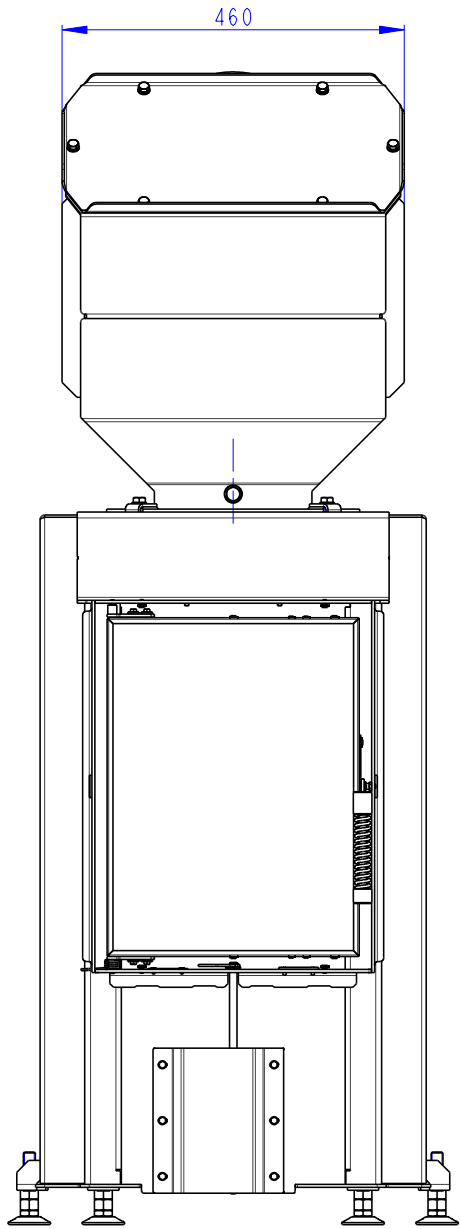

Rozmery v mm
 Maße in mm
 Dimensions in mm

Dynamic 3g 38.50.01
 + D3 KPL 180

189 kg

(A) Zastavbovy rozmer / Baumaße / In-built dimension
 (C) Centralni privod vzduchu / Central air inlet / Zentralluftzufuhr

Rozměry v mm
Maße in mm
Dimensions in mm

Dynamic 3g 38.50.01
+ D3 PR 200

183 kg

(A) Zastavbovy rozmer / Baumaße / In-built dimension
(C) Centralni privod vzduchu / Central air inlet / Zentralluftzufuhr

Rozmery v mm
 Maße in mm
 Dimensions in mm

Dynamic 3g 38.50.01
 + D3 PR 200 + AKKUM KV 08B

490 kg

(A) Zastavbovy rozmer / Baumaße / In-built dimension
 (C) Centralni privod vzduchu / Central air inlet / Zentralluftzufuhr

Rozmery v mm
 Maße in mm
 Dimensions in mm

Dynamic 3g 38.50.01
 + D3 VY01

218 kg

(A) Zastavbovy rozmer / Baumaße / In-built dimension
 (C) Centralni privod vzduchu / Central air inlet / Zentralluftzufuhr

Rozmery v mm
Maße in mm
Dimensions in mm

Dynamic 3g 38.50.01
+ D3F RAM 04