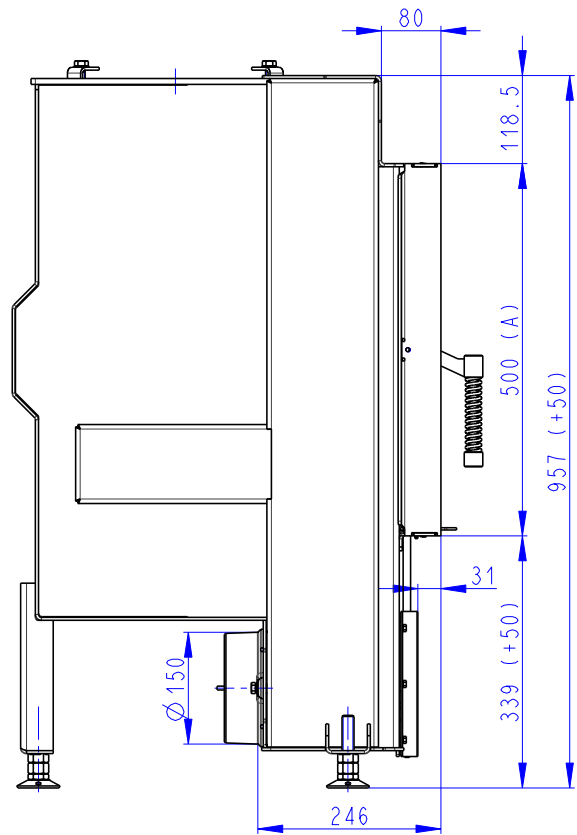

Rozměry v mm
 Maße in mm
 Dimensions in mm

Dynamic 3g 38.50.01

174 kg

- (A) Zastavbovy rozmer / Baumaße / In-built dimension
 (C) Centralni privod vzduchu / Central air inlet / Zentralluftzufuhr
 (L) Volna plocha proskleni / Free glass area / Freie Glassichtfläche

Rozmery v mm
 Maße in mm
 Dimensions in mm

Dynamic 3g 38.50.01
 + D3 KPL 180

189 kg

(A) Zastavbovy rozmer / Baumaße / In-built dimension
 (C) Centralni privod vzduchu / Central air inlet / Zentralluftzufuhr

Rozměry v mm
Maße in mm
Dimensions in mm

Dynamic 3g 38.50.01
+ D3 PR 200

183 kg

(A) Zastavbovy rozmer / Baumaße / In-built dimension
(C) Centralni privod vzduchu / Central air inlet / Zentralluftzufuhr

Rozmery v mm
 Maße in mm
 Dimensions in mm

Dynamic 3g 38.50.01
 + D3 PR 200 + AKKUM KV 08B

490 kg

(A) Zastavbovy rozmer / Baumaße / In-built dimension
 (C) Centralni privod vzduchu / Central air inlet / Zentralluftzufuhr

Rozmery v mm
 Maße in mm
 Dimensions in mm