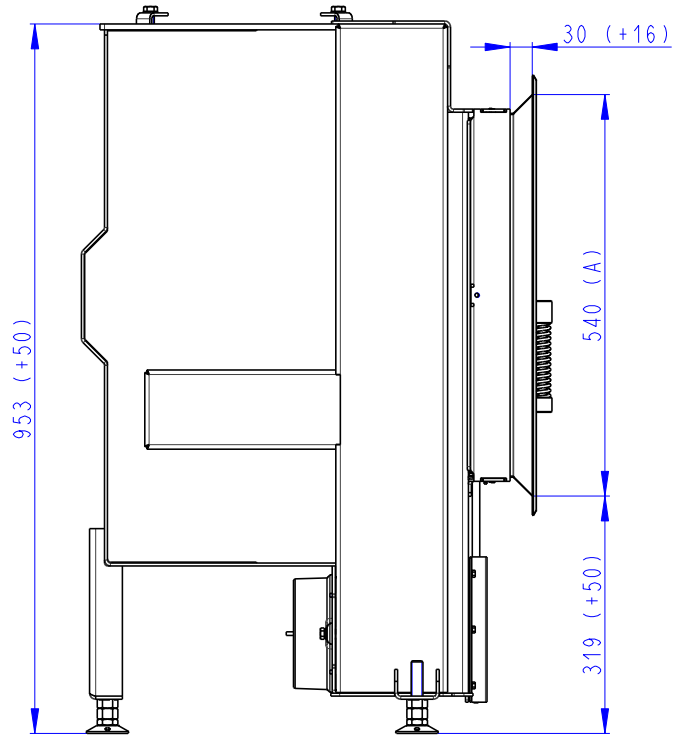

Rozměry v mm
Maße in mm
Dimensions in mm

Dynamic 3g 38.50.01
+ D3 PR 200

183 kg

(A) Zastavbovy rozmer / Baumaße / In-built dimension
(C) Centralni privod vzduchu / Central air inlet / Zentralluftzufuhr

Rozmery v mm
 Maße in mm
 Dimensions in mm

Dynamic 3g 38.50.01
 + D3 PR 200 + AKKUM KV 08B

490 kg

(A) Zastavbovy rozmer / Baumaße / In-built dimension
 (C) Centralni privod vzduchu / Central air inlet / Zentralluftzufuhr

Rozmery v mm
 Maße in mm
 Dimensions in mm

Dynamic 3g 38.50.01
 + D3 VY01

218 kg

(A) Zastavbovy rozmer / Baumaße / In-built dimension
 (C) Centralni privod vzduchu / Central air inlet / Zentralluftzufuhr

Rozmery v mm
Maße in mm
Dimensions in mm

Dynamic 3g 38.50.01
+ D3F RAM 04

(A) Zastavbovy rozmer / Baumaße / In-built dimension
(C) Centralni privod vzduchu / Central air inlet / Zentralluftzufuhr

Rozměry v mm
 Maße in mm
 Dimensions in mm

Dynamic 3g 38.50.01
 + D3F RAM 06

(A) Zastavbovy rozmer / Baumaße / In-built dimension
 (C) Centralni privod vzduchu / Central air inlet / Zentralluftzufuhr