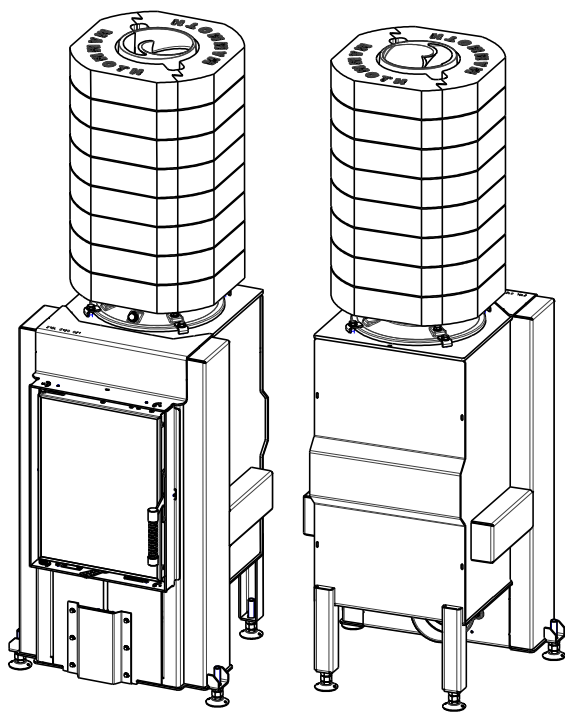

Rozměry v mm
Maße in mm
Dimensions in mm

Dynamic 3g 38.50.01
+ D3 PR 200

183 kg

(A) Zastavbovy rozmer / Baumaße / In-built dimension
(C) Centralni privod vzduchu / Central air inlet / Zentralluftzufuhr

Rozmery v mm
 Maße in mm
 Dimensions in mm

Dynamic 3g 38.50.01
 + D3 PR 200 + AKKUM KV 08B

490 kg

(A) Zastavbovy rozmer / Baumaße / In-built dimension
 (C) Centralni privod vzduchu / Central air inlet / Zentralluftzufuhr

Rozmery v mm
 Maße in mm
 Dimensions in mm

Dynamic 3g 38.50.01
 + D3 VY01

218 kg

(A) Zastavbovy rozmer / Baumaße / In-built dimension
 (C) Centralni privod vzduchu / Central air inlet / Zentralluftzufuhr

Rozmery v mm
Maße in mm
Dimensions in mm

Dynamic 3g 38.50.01
+ D3F RAM 04