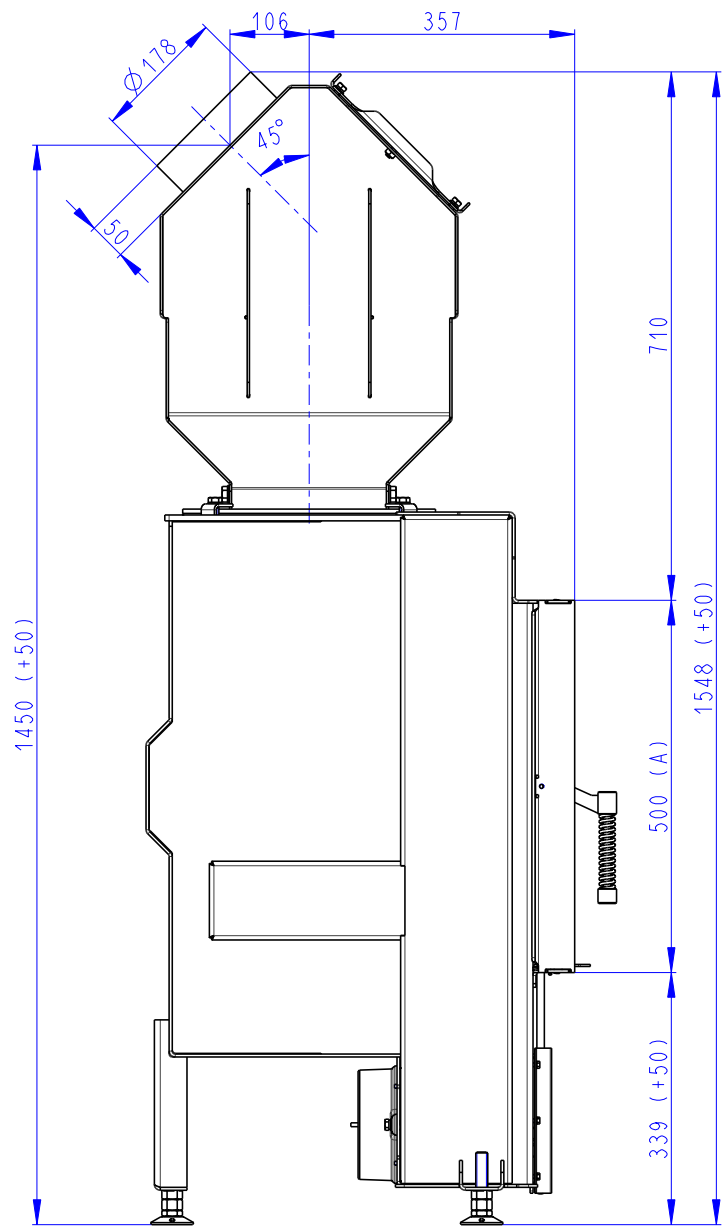

Rozměry v mm
Maße in mm
Dimensions in mm

Dynamic 3g 38.50.01
+ D3 PR 200

183 kg

(A) Zastavbovy rozmer / Baumaße / In-built dimension
(C) Centralni privod vzduchu / Central air inlet / Zentralluftzufuhr

Rozmery v mm
 Maße in mm
 Dimensions in mm

Dynamic 3g 38.50.01
 + D3 PR 200 + AKKUM KV 08B

490 kg

(A) Zastavbovy rozmer / Baumaße / In-built dimension
 (C) Centralni privod vzduchu / Central air inlet / Zentralluftzufuhr

Rozmery v mm
 Maße in mm
 Dimensions in mm

Dynamic 3g 38.50.01
 + D3 VY01

218 kg

(A) Zastavbovy rozmer / Baumaße / In-built dimension
 (C) Centralni privod vzduchu / Central air inlet / Zentralluftzufuhr

Rozmery v mm
Maße in mm
Dimensions in mm

Dynamic 3g 38.50.01
+ D3F RAM 04

(A) Zastavbovy rozmer / Baumaße / In-built dimension
(C) Centralni privod vzduchu / Central air inlet / Zentralluftzufuhr

Rozměry v mm
 Maße in mm
 Dimensions in mm

Dynamic 3g 38.50.01
 + D3F RAM 06

(A) Zastavbovy rozmer / Baumaße / In-built dimension
 (C) Centralni privod vzduchu / Central air inlet / Zentralluftzufuhr