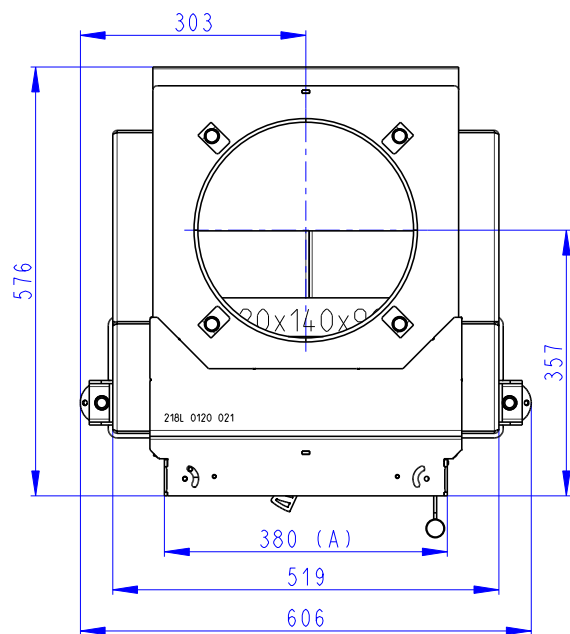

Rozměry v mm
 Maße in mm
 Dimensions in mm

Dynamic 3g 38.50.01

174 kg

- (A) Zastavbovy rozmer / Baumaße / In-built dimension
 (C) Centralni privod vzduchu / Central air inlet / Zentralluftzufuhr
 (L) Volna plocha proskleni / Free glass area / Freie Glassichtfläche

Rozmery v mm
 Maße in mm
 Dimensions in mm

Dynamic 3g 38.50.01
 + D3 KPL 180

189 kg

(A) Zastavbovy rozmer / Baumaße / In-built dimension
 (C) Centralni privod vzduchu / Central air inlet / Zentralluftzufuhr

Rozměry v mm
Maße in mm
Dimensions in mm

Dynamic 3g 38.50.01
+ D3 PR 200

183 kg

(A) Zastavbovy rozmer / Baumaße / In-built dimension
(C) Centralni privod vzduchu / Central air inlet / Zentralluftzufuhr

Rozmery v mm
 Maße in mm
 Dimensions in mm

Dynamic 3g 38.50.01
 + D3 PR 200 + AKKUM KV 08B

490 kg

(A) Zastavbovy rozmer / Baumaße / In-built dimension
 (C) Centralni privod vzduchu / Central air inlet / Zentralluftzufuhr

Rozmery v mm
 Maße in mm
 Dimensions in mm