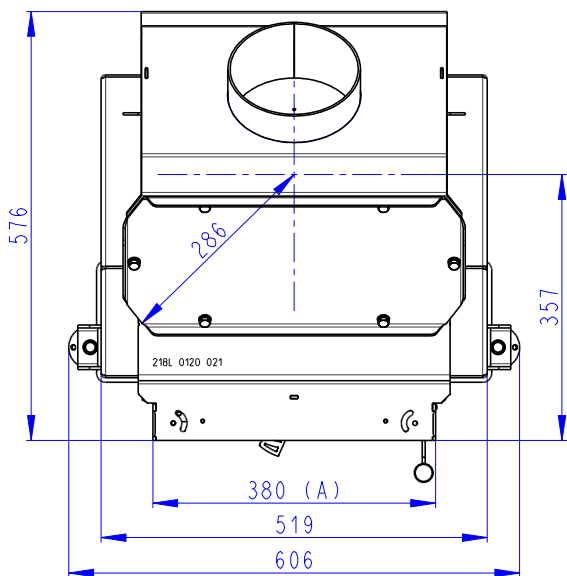

Rozměry v mm
Maße in mm
Dimensions in mm

Dynamic 3g 38.50.01
+ D3 PR 200

183 kg

(A) Zastavbovy rozmer / Baumaße / In-built dimension
(C) Centralni privod vzduchu / Central air inlet / Zentralluftzufuhr

Rozmery v mm
 Maße in mm
 Dimensions in mm

Dynamic 3g 38.50.01
 + D3 PR 200 + AKKUM KV 08B

490 kg

(A) Zastavbovy rozmer / Baumaße / In-built dimension
 (C) Centralni privod vzduchu / Central air inlet / Zentralluftzufuhr

Rozmery v mm
 Maße in mm
 Dimensions in mm

Dynamic 3g 38.50.01
 + D3 VY01

218 kg

(A) Zastavbovy rozmer / Baumaße / In-built dimension
 (C) Centralni privod vzduchu / Central air inlet / Zentralluftzufuhr

Rozmery v mm
Maße in mm
Dimensions in mm

Dynamic 3g 38.50.01
+ D3F RAM 04

(A) Zastavbovy rozmer / Baumaße / In-built dimension
(C) Centralni privod vzduchu / Central air inlet / Zentralluftzufuhr

Rozměry v mm
 Maße in mm
 Dimensions in mm

Dynamic 3g 38.50.01
 + D3F RAM 06

(A) Zastavbovy rozmer / Baumaße / In-built dimension
 (C) Centralni privod vzduchu / Central air inlet / Zentralluftzufuhr