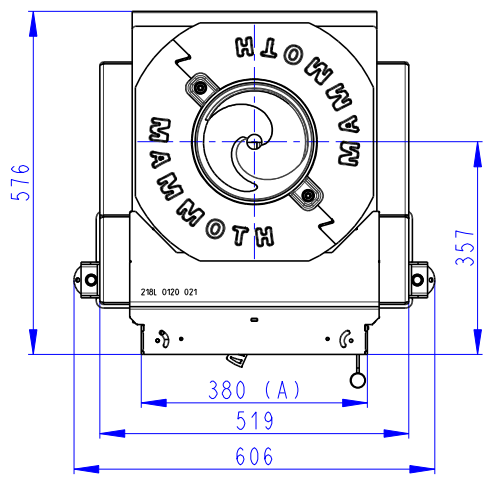

Rozmery v mm
 Maße in mm
 Dimensions in mm

Dynamic 3g 38.50.01
 + D3 KPL 180

189 kg

(A) Zastavbovy rozmer / Baumaße / In-built dimension
 (C) Centralni privod vzduchu / Central air inlet / Zentralluftzufuhr

Rozměry v mm
Maße in mm
Dimensions in mm

Dynamic 3g 38.50.01
+ D3 PR 200

183 kg

(A) Zastavbovy rozmer / Baumaße / In-built dimension
(C) Centralni privod vzduchu / Central air inlet / Zentralluftzufuhr

Rozmery v mm
 Maße in mm
 Dimensions in mm

Dynamic 3g 38.50.01
 + D3 PR 200 + AKKUM KV 08B

490 kg

(A) Zastavbovy rozmer / Baumaße / In-built dimension
 (C) Centralni privod vzduchu / Central air inlet / Zentralluftzufuhr

Rozmery v mm
 Maße in mm
 Dimensions in mm

Dynamic 3g 38.50.01
 + D3 VY01

218 kg

(A) Zastavbovy rozmer / Baumaße / In-built dimension
 (C) Centralni privod vzduchu / Central air inlet / Zentralluftzufuhr

Rozmery v mm
Maße in mm
Dimensions in mm

Dynamic 3g 38.50.01
+ D3F RAM 04