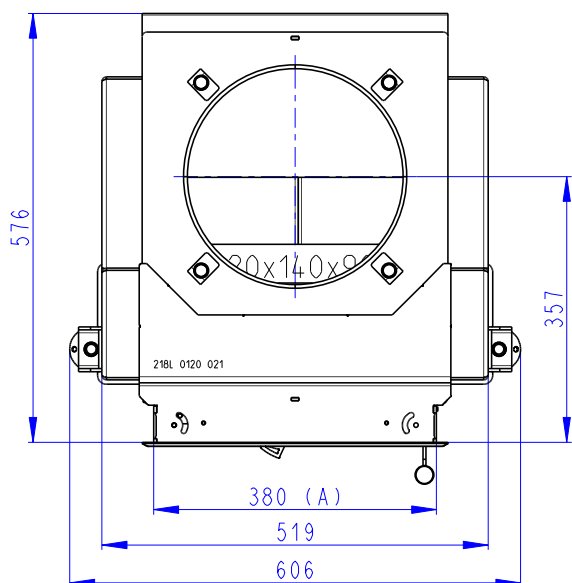

Rozměry v mm
Maße in mm
Dimensions in mm

Dynamic 3g 38.50.01
+ D3 PR 200

183 kg

(A) Zastavbovy rozmer / Baumaße / In-built dimension
(C) Centralni privod vzduchu / Central air inlet / Zentralluftzufuhr

Rozmery v mm
 Maße in mm
 Dimensions in mm

Dynamic 3g 38.50.01
 + D3 PR 200 + AKKUM KV 08B

490 kg

(A) Zastavbovy rozmer / Baumaße / In-built dimension
 (C) Centralni privod vzduchu / Central air inlet / Zentralluftzufuhr

Rozmery v mm
 Maße in mm
 Dimensions in mm

Dynamic 3g 38.50.01
 + D3 VY01

218 kg

(A) Zastavbovy rozmer / Baumaße / In-built dimension
 (C) Centralni privod vzduchu / Central air inlet / Zentralluftzufuhr

Rozmery v mm
Maße in mm
Dimensions in mm

Dynamic 3g 38.50.01
+ D3F RAM 04

(A) Zastavbovy rozmer / Baumaße / In-built dimension
(C) Centralni privod vzduchu / Central air inlet / Zentralluftzufuhr

Rozměry v mm
 Maße in mm
 Dimensions in mm

Dynamic 3g 38.50.01
 + D3F RAM 06

(A) Zastavbovy rozmer / Baumaße / In-built dimension
 (C) Centralni privod vzduchu / Central air inlet / Zentralluftzufuhr