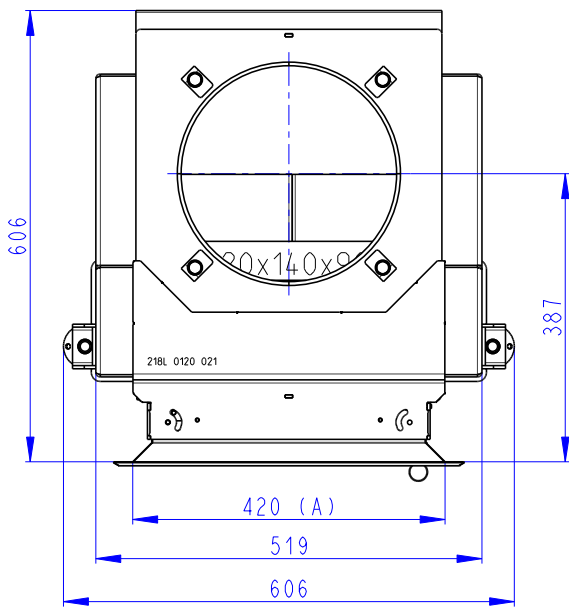

Rozměry v mm
Maße in mm
Dimensions in mm

Dynamic 3g 38.50.01
+ D3 PR 200

183 kg

(A) Zastavbovy rozmer / Baumaße / In-built dimension
(C) Centralni privod vzduchu / Central air inlet / Zentralluftzufuhr

Rozmery v mm
 Maße in mm
 Dimensions in mm

Dynamic 3g 38.50.01
 + D3 PR 200 + AKKUM KV 08B

490 kg

(A) Zastavbovy rozmer / Baumaße / In-built dimension
 (C) Centralni privod vzduchu / Central air inlet / Zentralluftzufuhr

Rozmery v mm
 Maße in mm
 Dimensions in mm

Dynamic 3g 38.50.01
 + D3 VY01

218 kg

(A) Zastavbovy rozmer / Baumaße / In-built dimension
 (C) Centralni privod vzduchu / Central air inlet / Zentralluftzufuhr

Rozmery v mm
Maße in mm
Dimensions in mm

Dynamic 3g 38.50.01
+ D3F RAM 04

(A) Zastavbovy rozmer / Baumaße / In-built dimension
(C) Centralni privod vzduchu / Central air inlet / Zentralluftzufuhr

Rozměry v mm
 Maße in mm
 Dimensions in mm

Dynamic 3g 38.50.01
 + D3F RAM 06

(A) Zastavbovy rozmer / Baumaße / In-built dimension
 (C) Centralni privod vzduchu / Central air inlet / Zentralluftzufuhr