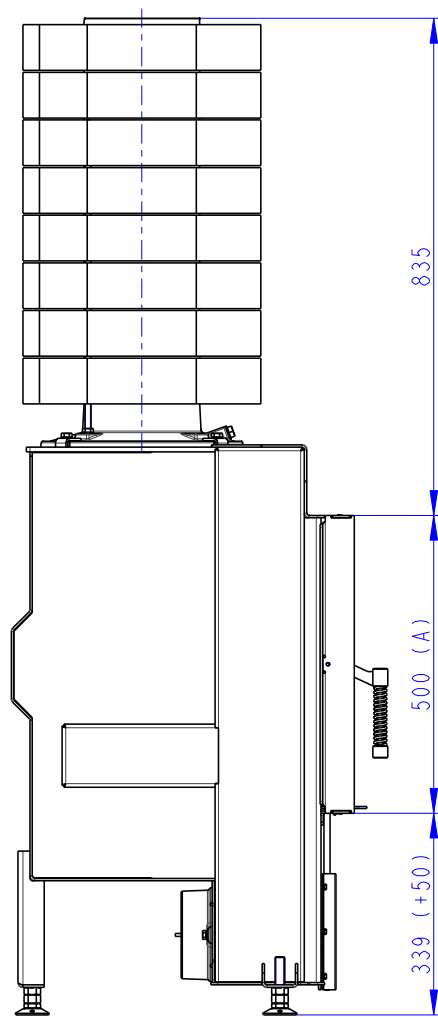

Rozmery v mm
 Maße in mm
 Dimensions in mm

Dynamic 3g 38.50.01
 + D3 KPL 180

189 kg

(A) Zastavbovy rozmer / Baumaße / In-built dimension
 (C) Centralni privod vzduchu / Central air inlet / Zentralluftzufuhr

Rozměry v mm
Maße in mm
Dimensions in mm

Dynamic 3g 38.50.01
+ D3 PR 200

183 kg

(A) Zastavbovy rozmer / Baumaße / In-built dimension
(C) Centralni privod vzduchu / Central air inlet / Zentralluftzufuhr

Rozmery v mm
 Maße in mm
 Dimensions in mm

Dynamic 3g 38.50.01
 + D3 PR 200 + AKKUM KV 08B

490 kg

(A) Zastavbovy rozmer / Baumaße / In-built dimension
 (C) Centralni privod vzduchu / Central air inlet / Zentralluftzufuhr

Rozmery v mm
 Maße in mm
 Dimensions in mm

Dynamic 3g 38.50.01
 + D3 VY01

218 kg

(A) Zastavbovy rozmer / Baumaße / In-built dimension
 (C) Centralni privod vzduchu / Central air inlet / Zentralluftzufuhr

Rozmery v mm
Maße in mm
Dimensions in mm

Dynamic 3g 38.50.01
+ D3F RAM 04