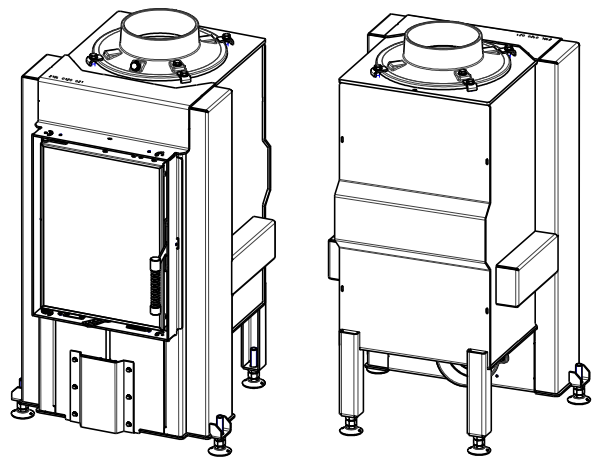

Rozmery v mm
 Maße in mm
 Dimensions in mm

Dynamic 3g 38.50.01
 + D3 KPL 180

189 kg

(A) Zastavbovy rozmer / Baumaße / In-built dimension
 (C) Centralni privod vzduchu / Central air inlet / Zentralluftzufuhr

Rozměry v mm
Maße in mm
Dimensions in mm

Dynamic 3g 38.50.01
+ D3 PR 200

183 kg

(A) Zastavbovy rozmer / Baumaße / In-built dimension
(C) Centralni privod vzduchu / Central air inlet / Zentralluftzufuhr

Rozmery v mm
 Maße in mm
 Dimensions in mm

Dynamic 3g 38.50.01
 + D3 PR 200 + AKKUM KV 08B

490 kg

(A) Zastavbovy rozmer / Baumaße / In-built dimension
 (C) Centralni privod vzduchu / Central air inlet / Zentralluftzufuhr

Rozmery v mm
 Maße in mm
 Dimensions in mm

Dynamic 3g 38.50.01
 + D3 VY01

218 kg

(A) Zastavbovy rozmer / Baumaße / In-built dimension
 (C) Centralni privod vzduchu / Central air inlet / Zentralluftzufuhr

Rozmery v mm
Maße in mm
Dimensions in mm

Dynamic 3g 38.50.01
+ D3F RAM 04