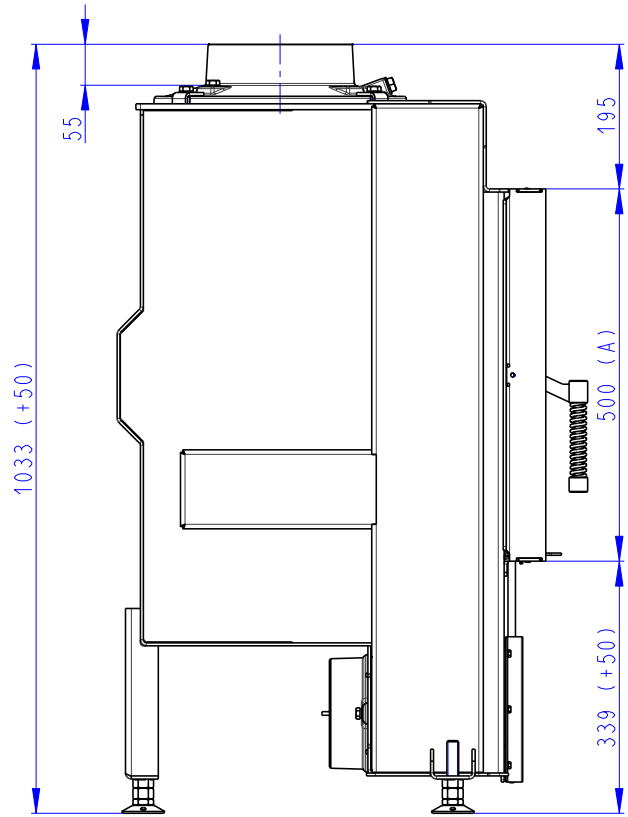

Rozměry v mm
 Maße in mm
 Dimensions in mm

Dynamic 3g 38.50.01

174 kg

- (A) Zastavbovy rozmer / Baumaße / In-built dimension
 (C) Centralni privod vzduchu / Central air inlet / Zentralluftzufuhr
 (L) Volna plocha proskleni / Free glass area / Freie Glassichtfläche

Rozmery v mm
 Maße in mm
 Dimensions in mm

Dynamic 3g 38.50.01
 + D3 KPL 180

189 kg

(A) Zastavbovy rozmer / Baumaße / In-built dimension
 (C) Centralni privod vzduchu / Central air inlet / Zentralluftzufuhr

Rozměry v mm
Maße in mm
Dimensions in mm

Dynamic 3g 38.50.01
+ D3 PR 200

183 kg

(A) Zastavbovy rozmer / Baumaße / In-built dimension
(C) Centralni privod vzduchu / Central air inlet / Zentralluftzufuhr

Rozmery v mm
 Maße in mm
 Dimensions in mm

Dynamic 3g 38.50.01
 + D3 PR 200 + AKKUM KV 08B

490 kg

(A) Zastavbovy rozmer / Baumaße / In-built dimension
 (C) Centralni privod vzduchu / Central air inlet / Zentralluftzufuhr

Rozmery v mm
 Maße in mm
 Dimensions in mm