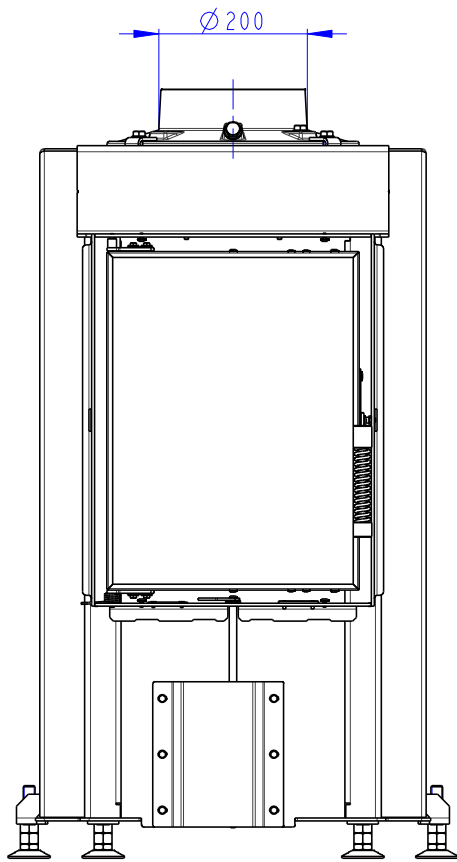

Rozměry v mm
 Maße in mm
 Dimensions in mm

Dynamic 3g 38.50.01

174 kg

- (A) Zastavbovy rozmer / Baumaße / In-built dimension
 (C) Centralni privod vzduchu / Central air inlet / Zentralluftzufuhr
 (L) Volna plocha proskleni / Free glass area / Freie Glassichtfläche

Rozmery v mm
 Maße in mm
 Dimensions in mm

Dynamic 3g 38.50.01
 + D3 KPL 180

189 kg

(A) Zastavbovy rozmer / Baumaße / In-built dimension
 (C) Centralni privod vzduchu / Central air inlet / Zentralluftzufuhr

Rozměry v mm
Maße in mm
Dimensions in mm

Dynamic 3g 38.50.01
+ D3 PR 200

183 kg

(A) Zastavbovy rozmer / Baumaße / In-built dimension
(C) Centralni privod vzduchu / Central air inlet / Zentralluftzufuhr

Rozmery v mm
 Maße in mm
 Dimensions in mm

Dynamic 3g 38.50.01
 + D3 PR 200 + AKKUM KV 08B

490 kg

(A) Zastavbovy rozmer / Baumaße / In-built dimension
 (C) Centralni privod vzduchu / Central air inlet / Zentralluftzufuhr

Rozmery v mm
 Maße in mm
 Dimensions in mm