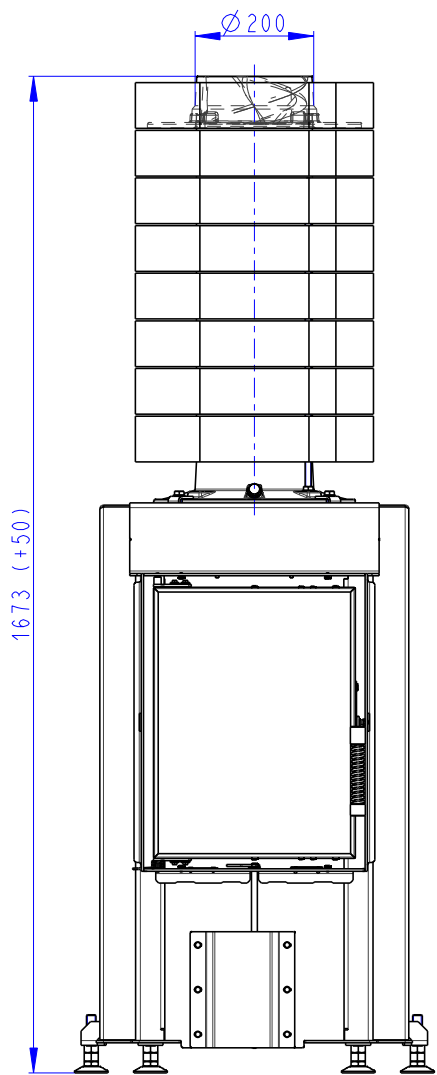

Rozmery v mm
 Maße in mm
 Dimensions in mm

Dynamic 3g 38.50.01
 + D3 KPL 180

189 kg

(A) Zastavbovy rozmer / Baumaße / In-built dimension
 (C) Centralni privod vzduchu / Central air inlet / Zentralluftzufuhr

Rozměry v mm
Maße in mm
Dimensions in mm

Dynamic 3g 38.50.01
+ D3 PR 200

183 kg

(A) Zastavbovy rozmer / Baumaße / In-built dimension
(C) Centralni privod vzduchu / Central air inlet / Zentralluftzufuhr

Rozmery v mm
 Maße in mm
 Dimensions in mm

Dynamic 3g 38.50.01
 + D3 PR 200 + AKKUM KV 08B

490 kg

(A) Zastavbovy rozmer / Baumaße / In-built dimension
 (C) Centralni privod vzduchu / Central air inlet / Zentralluftzufuhr

Rozmery v mm
 Maße in mm
 Dimensions in mm

Dynamic 3g 38.50.01
 + D3 VY01

218 kg

(A) Zastavbovy rozmer / Baumaße / In-built dimension
 (C) Centralni privod vzduchu / Central air inlet / Zentralluftzufuhr

Rozmery v mm
Maße in mm
Dimensions in mm

Dynamic 3g 38.50.01
+ D3F RAM 04