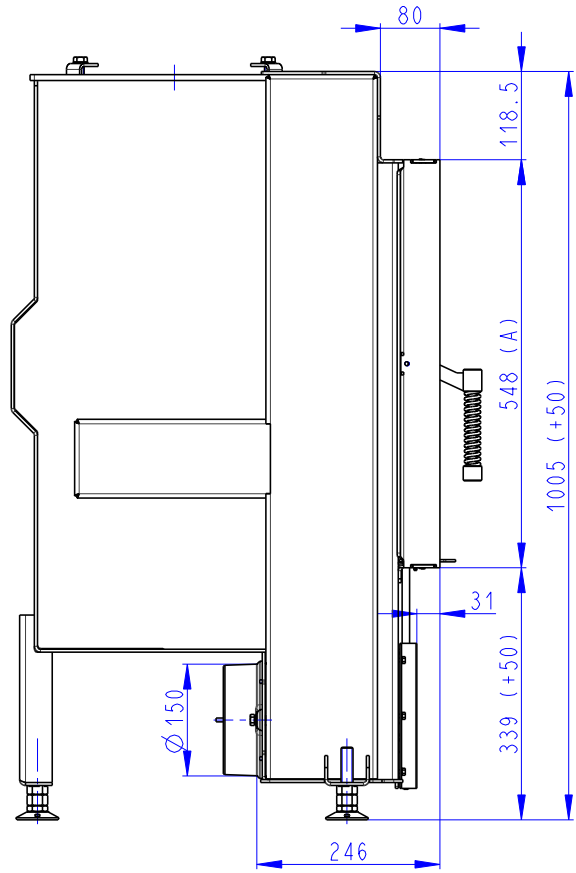

Rozmery v mm  
 Maße in mm  
 Dimensions in mm

Dynamic 3g 44.55.01  
 193 kg

- (A) Zastavbovy rozmer / Baumaße / In-built dimension
- (C) Centralni privod vzduchu / Central air inlet / Zentralluftzufuhr
- (L) Volna plocha proskleni / Free glass area / Freie Glassichtfläche

Rozměry v mm  
 Maße in mm  
 Dimensions in mm

Dynamic 3g 44.55.01  
 + D3 KPL 180

208 kg

(A) Zastavbovy rozmer / Baumaße / In-built dimension  
 (C) Centralni privod vzduchu / Central air inlet / Zentralluftzufuhr

Rozměry v mm  
 Maße in mm  
 Dimensions in mm

Dynamic 3g 44.55.01  
 + D3 PR 200

201 kg

(A) Zastavbovy rozmer / Baumaße / In-built dimension  
 (C) Centralni privod vzduchu / Central air inlet / Zentralluftzufuhr

Rozměry v mm  
 Maße in mm  
 Dimensions in mm

Dynamic 3g 44.55.01  
 + D3 PR 200 + AKKUM KV 08B

510 kg

(A) Zastavbovy rozmer / Baumaße / In-built dimension  
 (C) Centralni privod vzduchu / Central air inlet / Zentralluftzufuhr