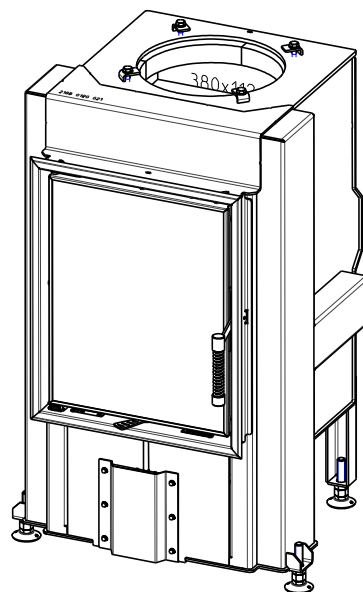

Rozmery v mm  
 Maße in mm  
 Dimensions in mm

Dynamic 3g 44.55.01  
 + D3G RAM 04

(A) Zastavbovy rozmer / Baumaße / In-built dimension  
 (C) Centralni privod vzduchu / Central air inlet / Zentralluftzufuhr

Rozmery v mm  
 Maße in mm  
 Dimensions in mm

Dynamic 3g 44.55.01  
 + D3G RAM 06

(A) Zastavbovy rozmer / Baumaße / In-built dimension  
 (C) Centralni privod vzduchu / Central air inlet / Zentralluftzufuhr