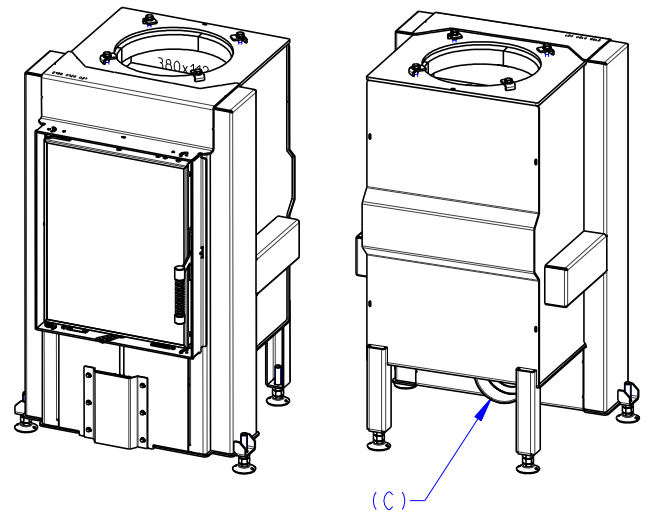

Rozmery v mm  
 Maße in mm  
 Dimensions in mm

Dynamic 3g 44.55.01  
 193 kg

- (A) Zastavbovy rozmer / Baumaße / In-built dimension
- (C) Centralni privod vzduchu / Central air inlet / Zentralluftzufuhr
- (L) Volna plocha proskleni / Free glass area / Freie Glassichtfläche

Rozměry v mm  
 Maße in mm  
 Dimensions in mm

Dynamic 3g 44.55.01  
 + D3 KPL 180

208 kg

(A) Zastavbovy rozmer / Baumaße / In-built dimension  
 (C) Centralni privod vzduchu / Central air inlet / Zentralluftzufuhr

Rozměry v mm  
 Maße in mm  
 Dimensions in mm

Dynamic 3g 44.55.01  
 + D3 PR 200

201 kg

(A) Zastavbovy rozmer / Baumaße / In-built dimension  
 (C) Centralni privod vzduchu / Central air inlet / Zentralluftzufuhr

Rozměry v mm  
 Maße in mm  
 Dimensions in mm

Dynamic 3g 44.55.01  
 + D3 PR 200 + AKKUM KV 08B

510 kg

(A) Zastavbovy rozmer / Baumaße / In-built dimension  
 (C) Centralni privod vzduchu / Central air inlet / Zentralluftzufuhr