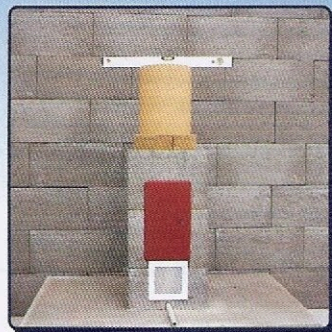

# POSTUP MONTÁŽE

AZ DESIGN  
Poľná 4381/8  
929 01 Dunajská Streda

[www.krbyonline.sk](http://www.krbyonline.sk)  
+421 949 303 099