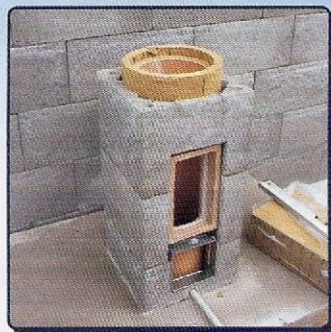

# POSTUP MONTÁŽE

AZ DESIGN  
Poľná 4381/8  
929 01 Dunajská Streda

[www.krbyonline.sk](http://www.krbyonline.sk)  
+421 949 303 099