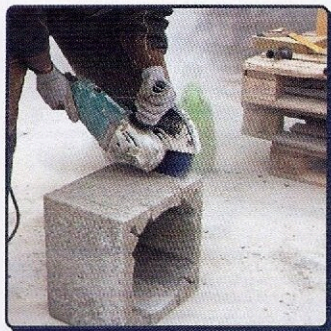

# POSTUP MONTÁŽE

AZ DESIGN  
Poľná 4381/8  
929 01 Dunajská Streda

[www.krbyonline.sk](http://www.krbyonline.sk)  
+421 949 303 099