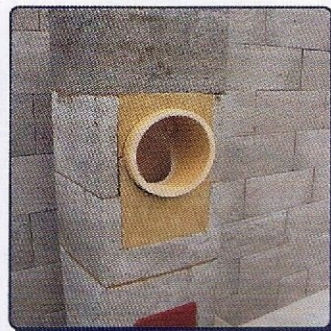

# POSTUP MONTÁŽE

AZ DESIGN  
Poľná 4381/8  
929 01 Dunajská Streda

[www.krbyonline.sk](http://www.krbyonline.sk)  
+421 949 303 099