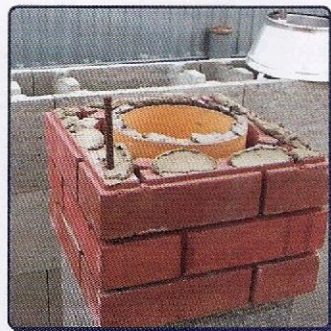

# POSTUP MONTÁŽE

AZ DESIGN  
Poľná 4381/8  
929 01 Dunajská Streda

[www.krbyonline.sk](http://www.krbyonline.sk)  
+421 949 303 099