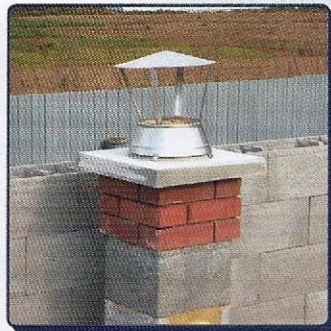

# POSTUP MONTÁŽE

AZ DESIGN  
Poľná 4381/8  
929 01 Dunajská Streda

[www.krbyonline.sk](http://www.krbyonline.sk)  
+421 949 303 099