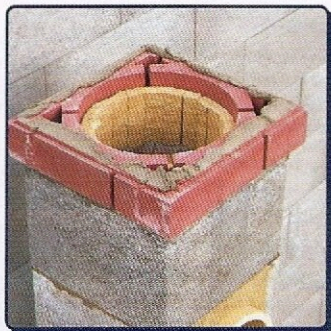

# POSTUP MONTÁŽE

AZ DESIGN  
Poľná 4381/8  
929 01 Dunajská Streda

[www.krbyonline.sk](http://www.krbyonline.sk)  
+421 949 303 099