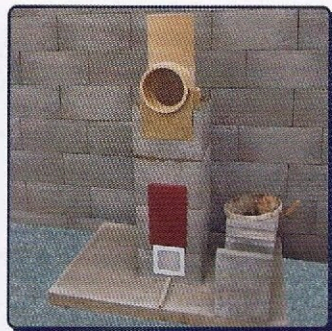

# POSTUP MONTÁŽE

AZ DESIGN  
Poľná 4381/8  
929 01 Dunajská Streda

[www.krbyonline.sk](http://www.krbyonline.sk)  
+421 949 303 099