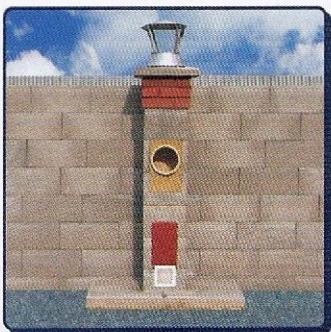

# POSTUP MONTÁŽE

AZ DESIGN  
Poľná 4381/8  
929 01 Dunajská Streda

[www.krbyonline.sk](http://www.krbyonline.sk)  
+421 949 303 099