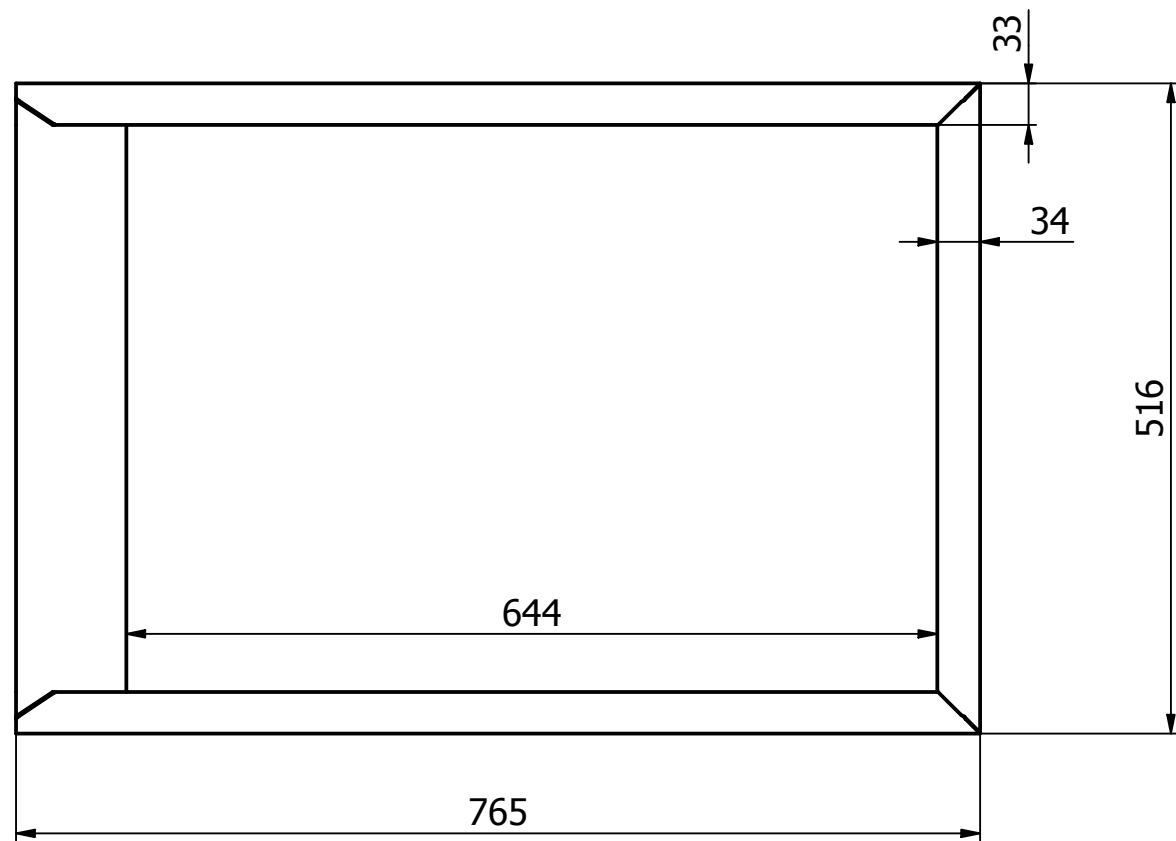

Możliwość regulacji.

Maskownica kątowna głęboka