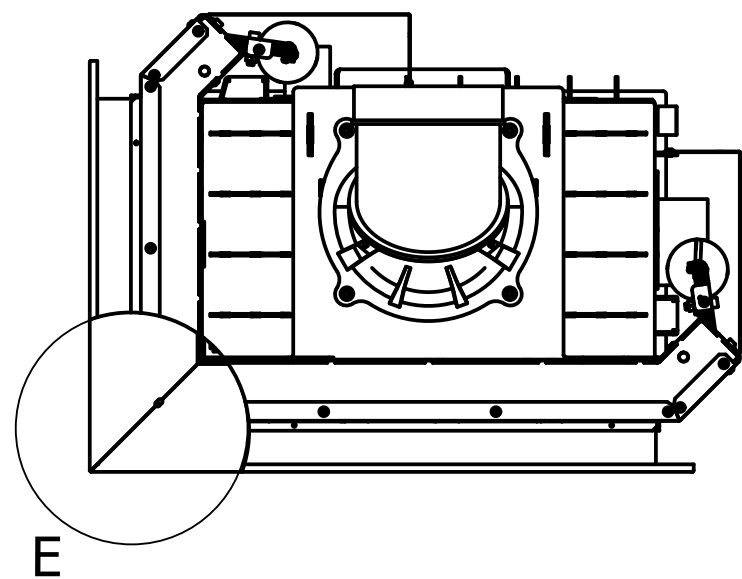

Zakończenie ramki drzwiczek.

Zakończenie ramki drzwiczek.

E (1:4)

Możliwość regulacji.

Maskownica 50 głęboka