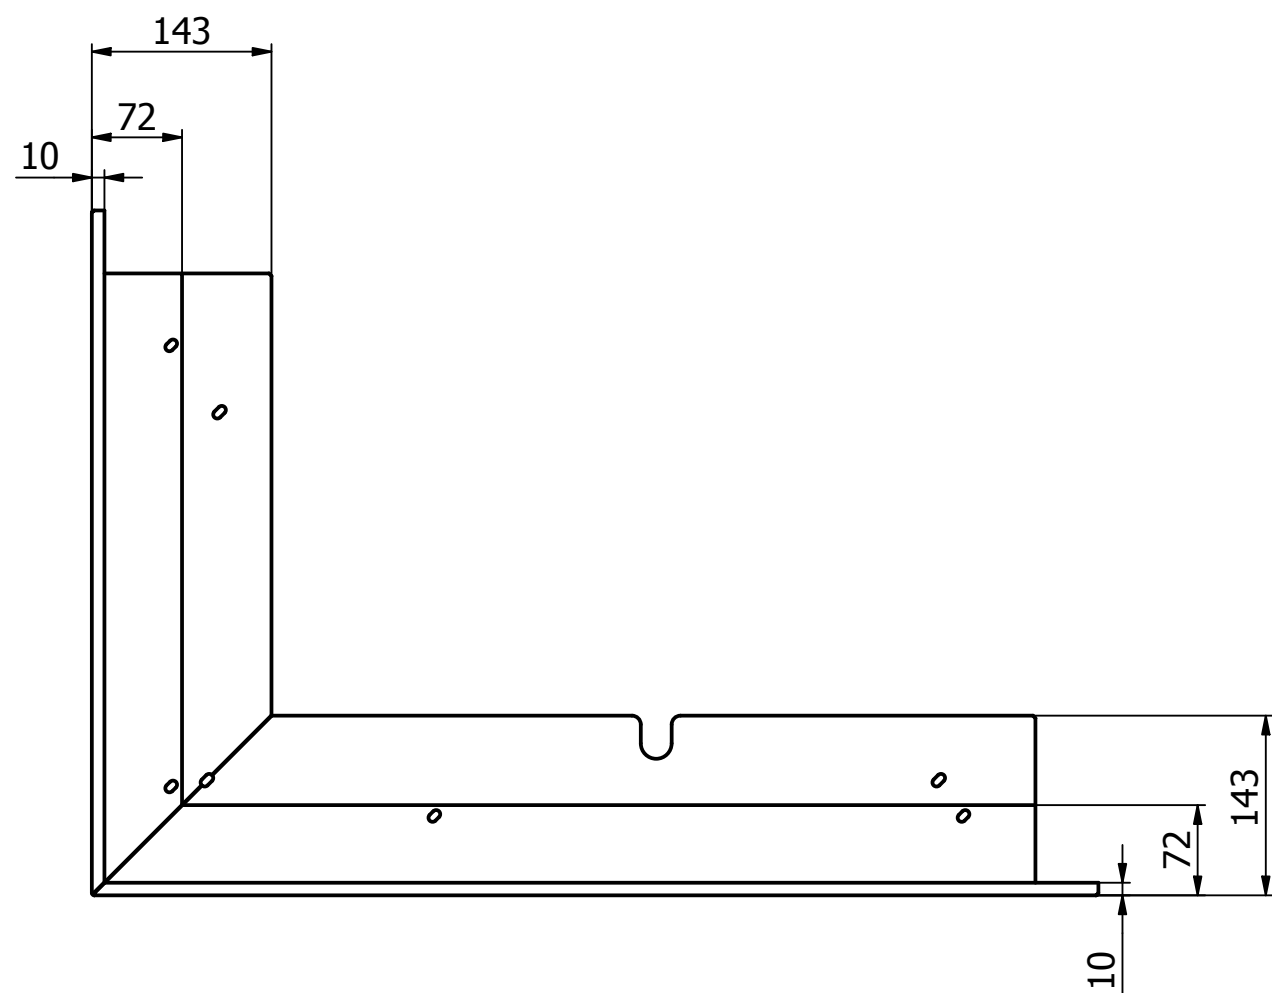

Zakończenie ramki drzwiczek.

Zakończenie ramki drzwiczek.

E (1:4)

Możliwość regulacji.

Maskownica 50 głęboka