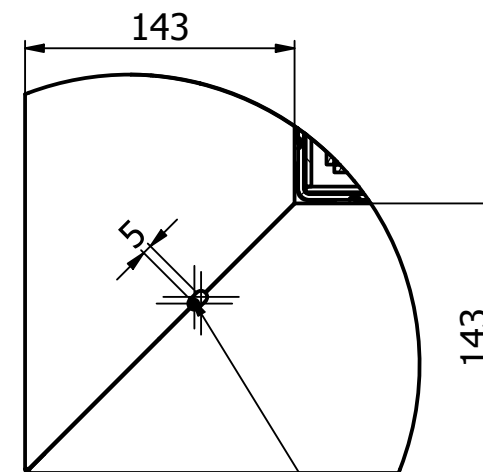

Zakończenie ramki drzwiczek.

Zakończenie ramki drzwiczek.

E (1:4)

Możliwość regulacji.

Maskownica 50 głęboka