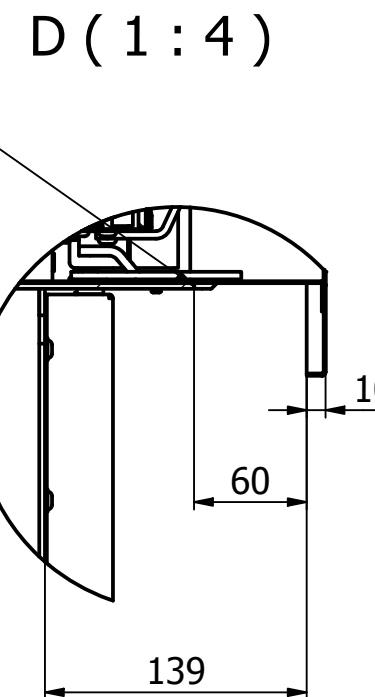

Zakończenie ramki drzwiczek.

Zakończenie ramki drzwiczek.

E (1:4)

Możliwość regulacji.

Maskownica 50 głęboka