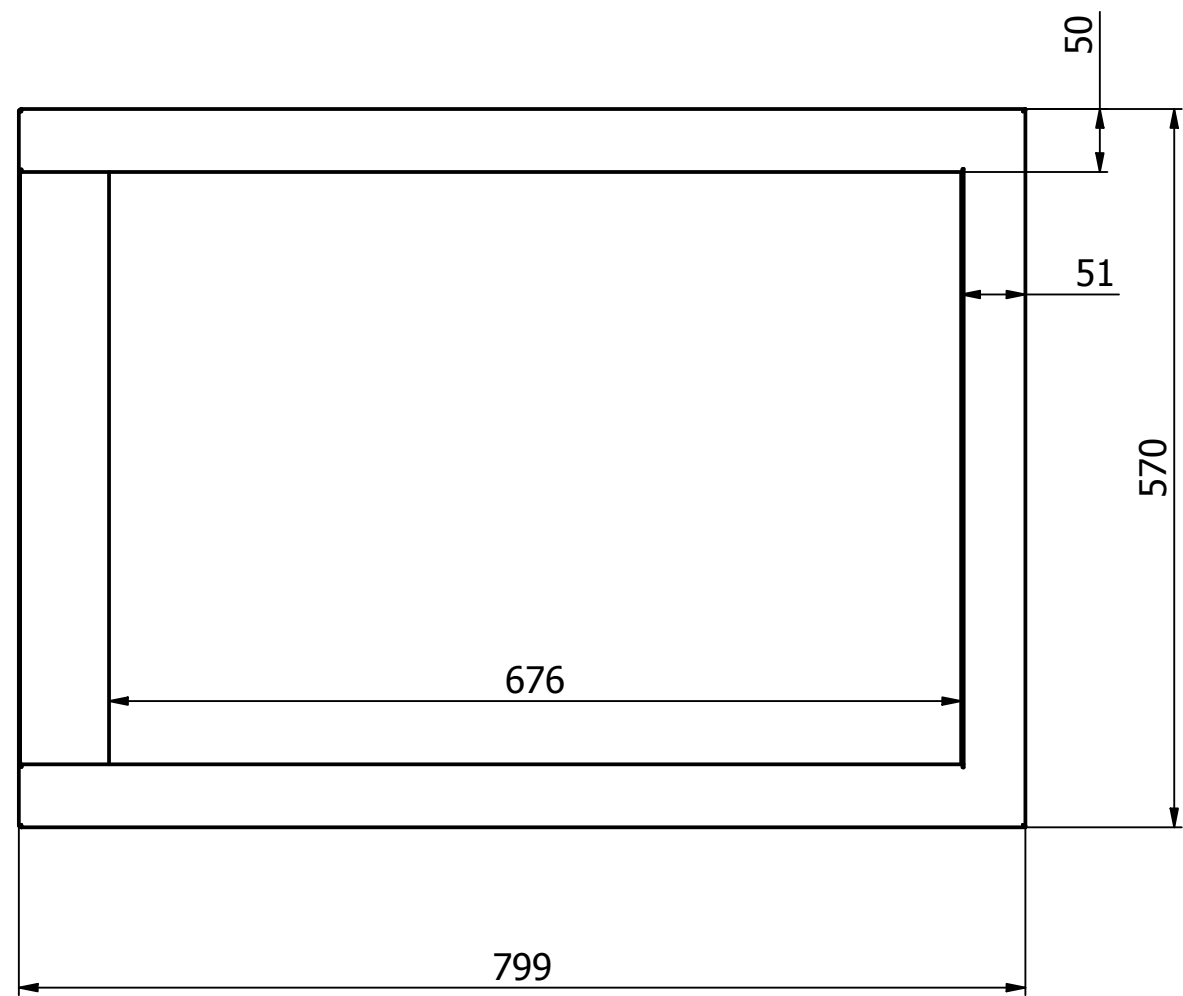

Zakończenie ramki drzwiczek.

Zakończenie ramki drzwiczek.

E (1:4)

Możliwość regulacji.

Maskownica 50 głęboka