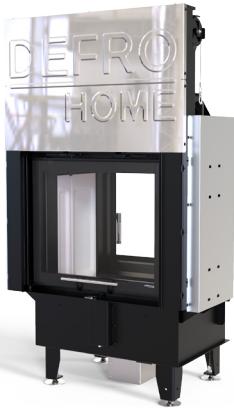

A

Dane techniczne:

moc nominalna	10 kW
zakres mocy	4 - 12 kW
średnica czopucha	200 mm
sprawność	80,1 %
temperatura spalin	267°C
maksymalna długość polan	500 mm
średnica dolotu powietrza	125 mm
minimalna powierzchnia wlotu powietrza	500 cm ²
minimalna powierzchnia wylotu powietrza	700 cm ²
gwarancja	5 lat
masa	~250 kg

Wyposażenie dodatkowe:

- czarny ceramiton
- wyjmowany uchwyt do gilotyn
- czarna klamka
- podwójna szyba

BIMSCHV
stufe 2

Wymiary produktu: