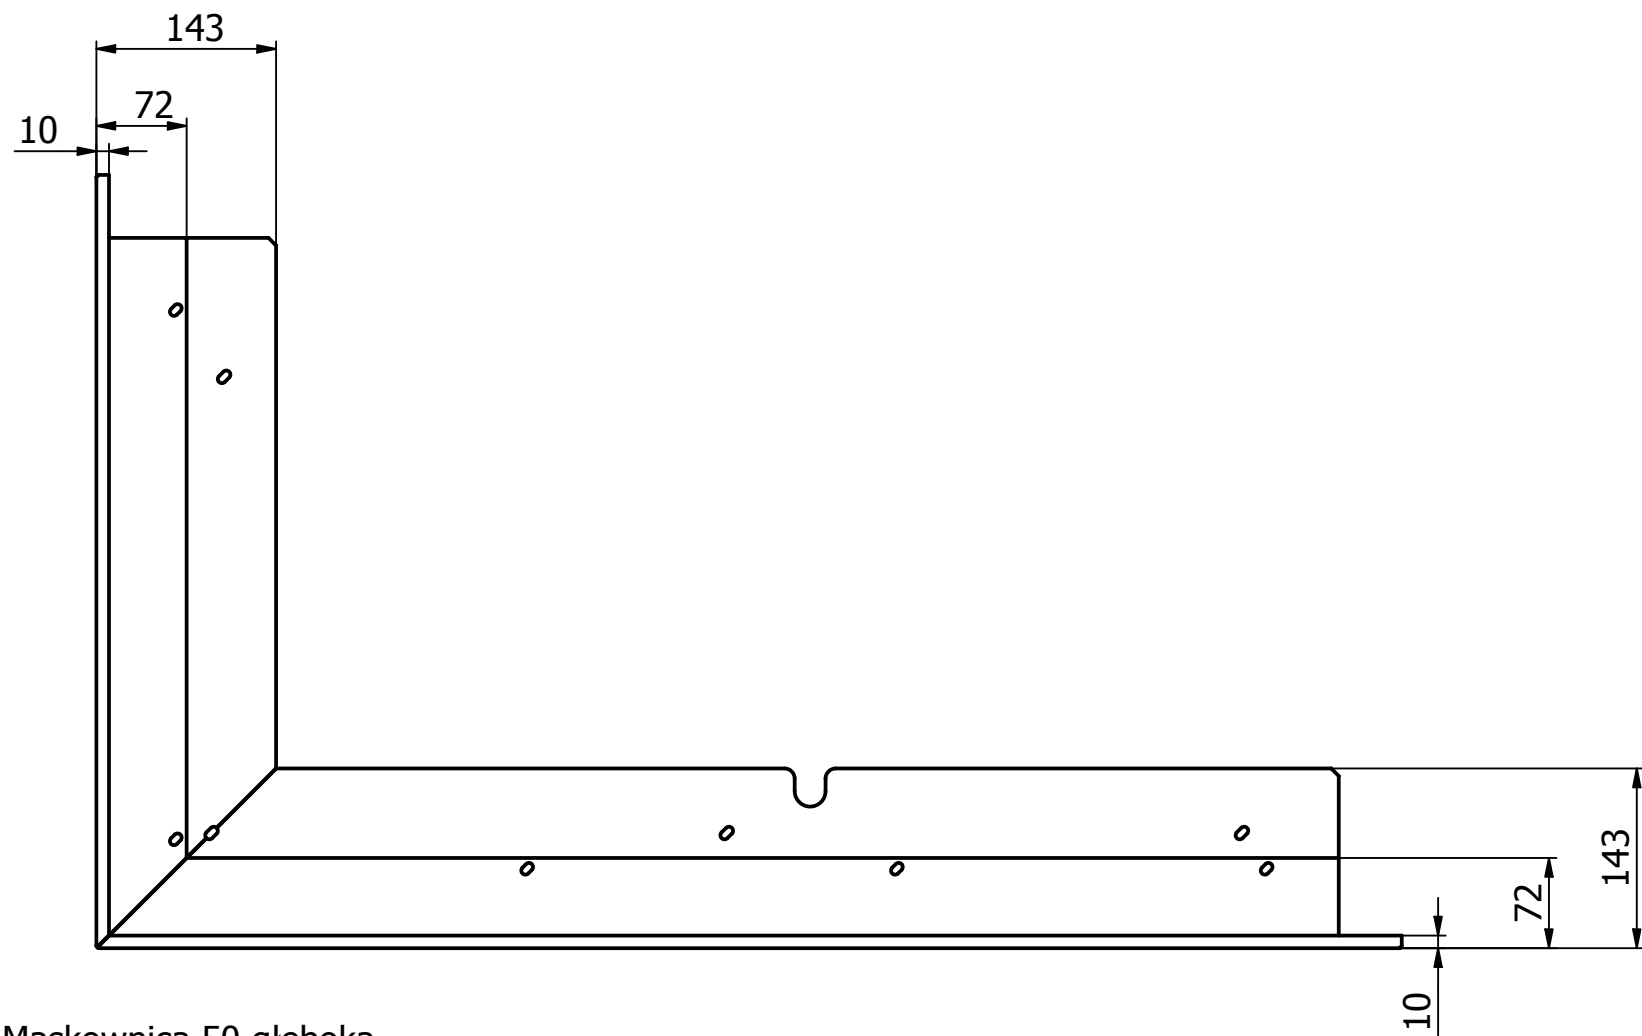

Możliwość regulacji.

Maskownica 50 głęboka