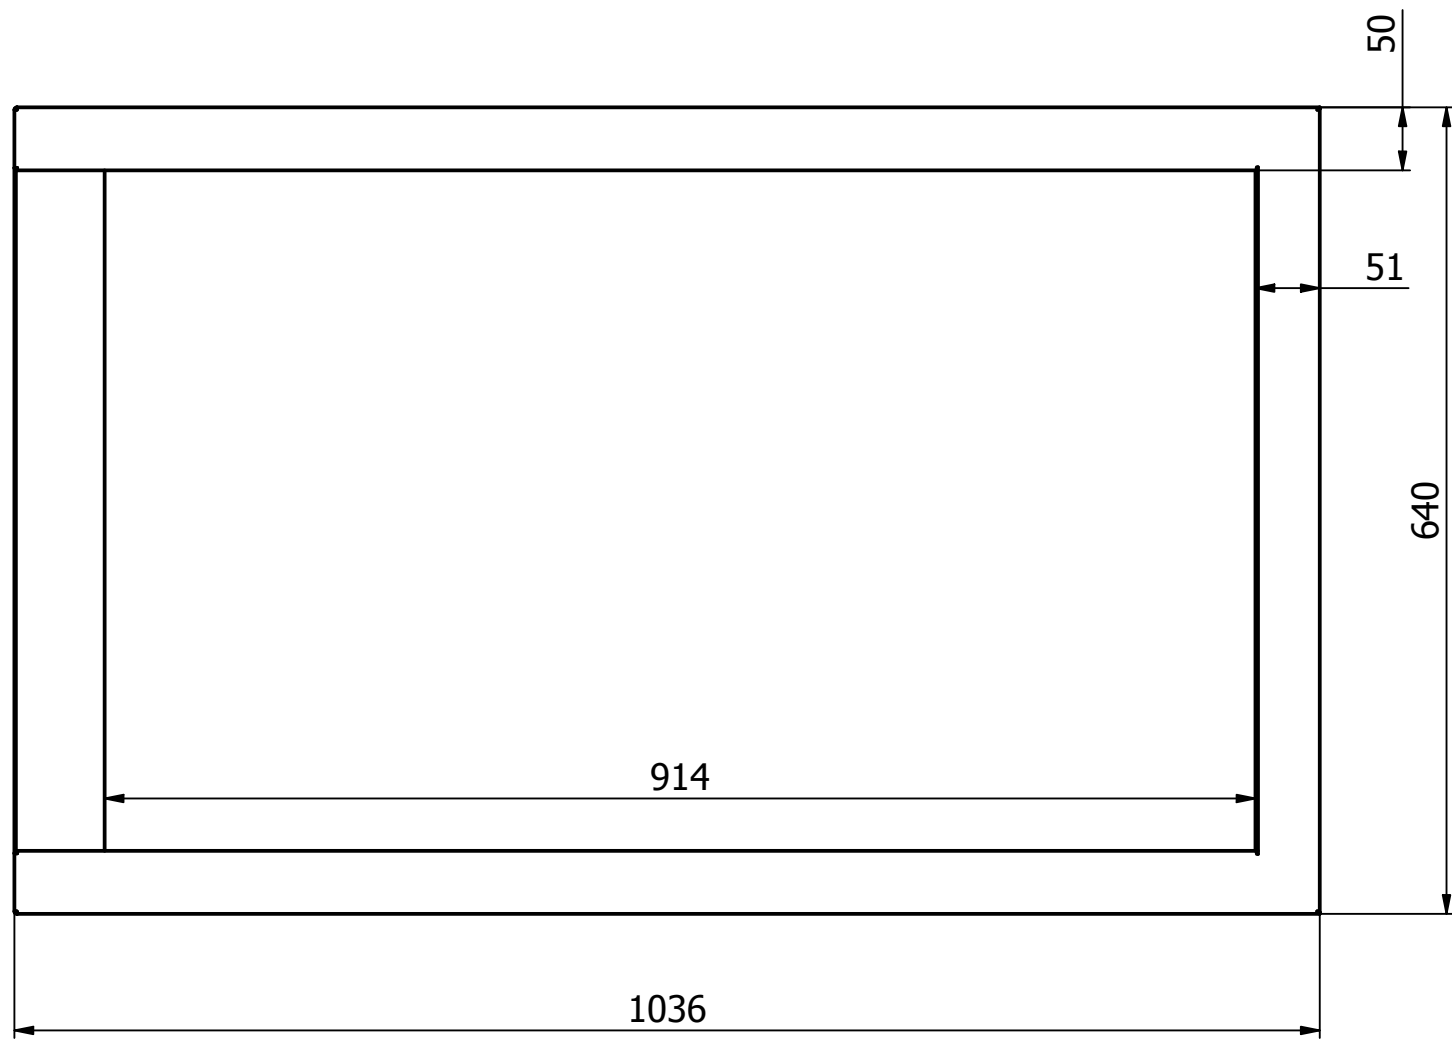

Możliwość regulacji.

Maskownica 50 głęboka