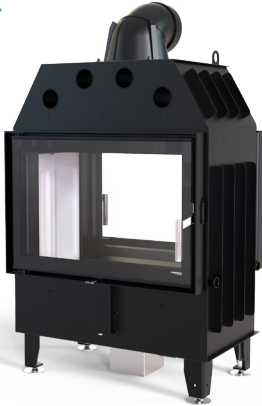

A+

Dane techniczne:

moc nominalna	13 kW
zakres mocy	5,2 - 15,6 kW
średnica czopucha	200 mm
sprawność	80 %
temperatura spalin	261 °C
maksymalna długość polan	700 mm
średnica dolotu powietrza	125 mm
minimalna powierzchnia wlotu powietrza	650 cm ²
minimalna powierzchnia wylotu powietrza	910 cm ²
gwarancja	5 lat
masa	~240 kg

Wyposażenie dodatkowe:

- czarny ceramiton
- klamka po drugiej stronie
- czarna klamka
- akumulacja Thermoblock
- podwójna szyba

BIMSCHV
stufe 2

Wymiary produktu: