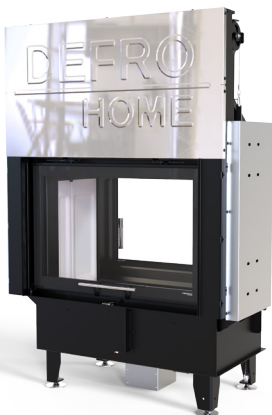

A+

Dane techniczne:

moc nominalna	13 kW
zakres mocy	5,2 - 15,6 kW
średnica czopucha	200 mm
sprawność	80 %
temperatura spalin	261 °C
maksymalna długość polan	700 mm
średnica dolotu powietrza	125 mm
minimalna powierzchnia wlotu powietrza	650 cm ²
minimalna powierzchnia wylotu powietrza	910 cm ²
gwarancja	5 lat
masa	~290 kg

Wyposażenie dodatkowe:

- czarny ceramiton
- wyjmowany uchwyt do gilotyn
- czarna klamka
- podwójna szyba

BIMSCHV
stufe 2

Wymiary produktu: