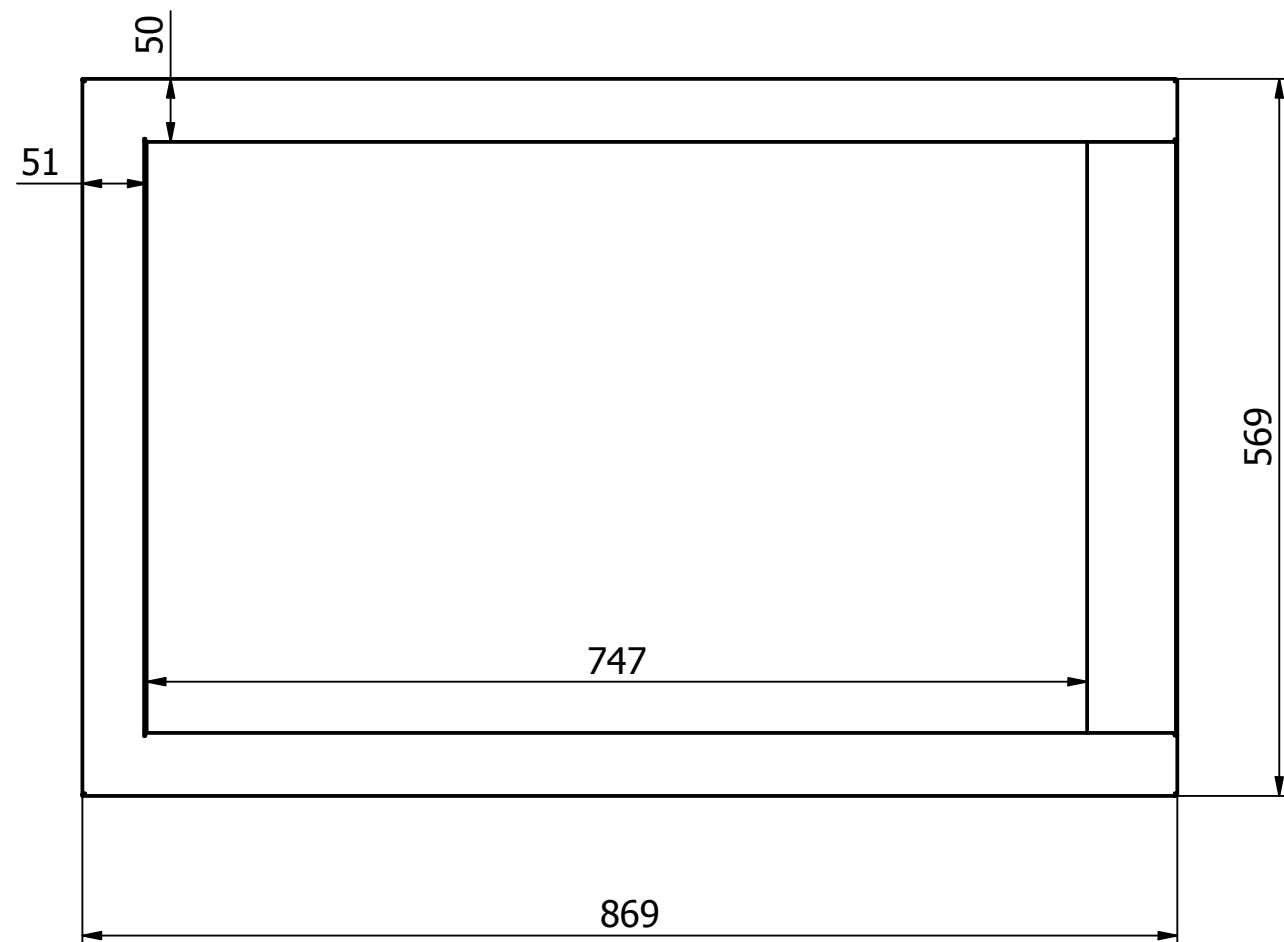

A (1:4)

B (1:4)

C (1:4)

D (1:4)

E (1:4)

Możliwość regulacji.

Maskownica 50 głęboka