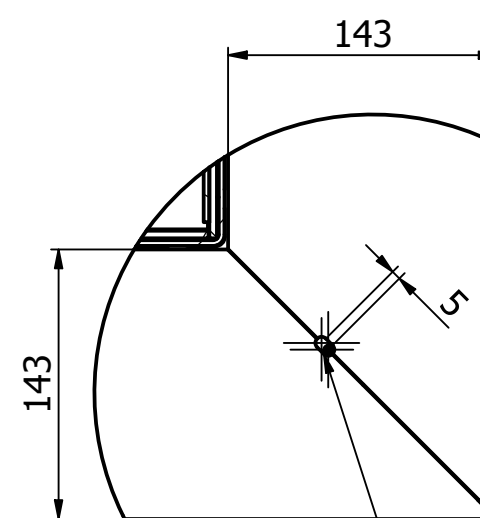

A (1:4)

B (1:4)

C (1:4)

D (1:4)

E (1:4)

Możliwość regulacji.

Maskownica 50 głęboka