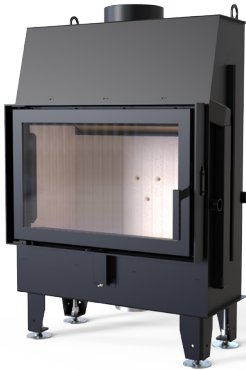

A

Dane techniczne:

moc nominalna	8 kW
zakres mocy	3,2 - 9,6 kW
średnica czopucha	200 mm
sprawność	80,2 %
temperatura spalin	282°C
maksymalna długość polan	500 mm
średnica dolotu powietrza	125 mm
minimalna powierzchnia wlotu powietrza	400 cm ²
minimalna powierzchnia wylotu powietrza	560 cm ²
gwarancja	5 lat
masa	~170 kg

Wyposażenie dodatkowe:

- sitodruk blackline
- klamka po drugiej stronie

BIMSCHV
stufe 2

Wymiary produktu: