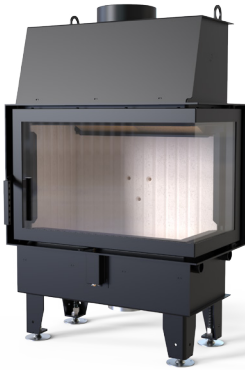

A

Dane techniczne:

moc nominalna	8 kW
zakres mocy	3,2 - 9,6 kW
średnica czopucha	200 mm
sprawność	80,2 %
temperatura spalin	282°C
maksymalna długość polan	500 mm
średnica dolotu powietrza	125 mm
minimalna powierzchnia wlotu powietrza	400 cm ²
minimalna powierzchnia wylotu powietrza	560 cm ²
gwarancja	5 lat
masa	~143 kg

Wyposażenie dodatkowe:

- sitodruk blackline
- klamka po drugiej stronie

BIMSCHV
stufe 2

Wymiary produktu: